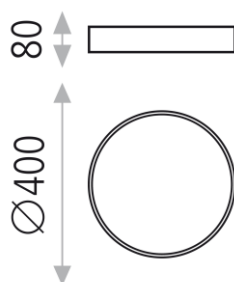

IMÁGENES / IMAGES / IMAGES

TIPO	TYPE	TYPE
Plafón	Ceiling lamp	Plafonnier
ACABADO	FINISH	FINITION
Blanco texturado	Textured White	Blanc Texturé
MATERIAL	MATERIAL	MATIÈRE
Metal/Acrílico	Metal/Acrylic	Métal/Acrylique
DETALLES	DETAILS	DÉTAILS

DETALLES / DETAILS / DÉTAILS

LED

MEDIDAS / MEASURES

	Length (mm)	Width (mm)	Height (mm)		Gross (Kg)	Net (Kg)
Box 1	470	470	170	Weight 1	2,78	2,35
Box 2	0	0	0	Weight 2	0,00	0,00