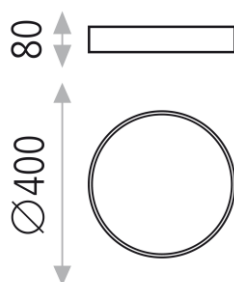

Minsk

P375840NCA

LED 1x22W 3000K 1679lm

IMÁGENES / IMAGES / IMAGES

TIPO	TYPE	TYPE
Plafón	Ceiling lamp	Plafonnier
ACABADO	FINISH	FINITION
Negro Texturado	Textured Black	Noir Texturé
MATERIAL	MATERIAL	MATIÈRE
Metal/Acrílico	Metal/Acrylic	Métal/Acrylique
DETALLES	DETAILS	DÉTAILS

DETALLES / DETAILS / DÉTAILS

MEDIDAS / MEASURES

	Length (mm)	Width (mm)	Height (mm)	 KG	Gross (Kg)	Net (Kg)
Box 1	470	470	170	Weight 1	2,78	2,35
Box 2	0	0	0	Weight 2	0,00	0,00