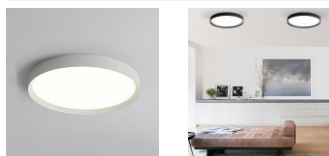

Minsk

P375840BCA

LED 1x22W 3000K 1679lm

IMÁGENES / IMAGES / IMAGES

TIPO	TYPE	TYPE
Plafón	Ceiling lamp	Plafonnier
ACABADO	FINISH	FINITION
Blanco texturado	Textured White	Blanc Texturé
MATERIAL	MATERIAL	MATIÈRE
Metal/Acrílico	Metal/Acrylic	Métal/Acrylique
DETALLES	DETAILS	DÉTAILS