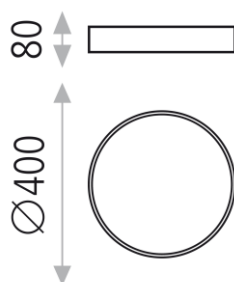

Minsk

P375840BCA

LED 1x22W 3000K 1679lm

IMÁGENES / IMAGES / IMAGES

TIPO	TYPE	TYPE
Plafón	Ceiling lamp	Plafonnier
ACABADO	FINISH	FINITION
Blanco texturado	Textured White	Blanc Texturé
MATERIAL	MATERIAL	MATIÈRE
Metal/Acrílico	Metal/Acrylic	Métal/Acrylique
DETALLES	DETAILS	DÉTAILS

DETALLES / DETAILS / DÉTAILS

MEDIDAS / MEASURES

	Length (mm)	Width (mm)	Height (mm)		Gross (Kg)	Net (Kg)
Box 1	470	470	170	Weight 1	2,78	2,35
Box 2	0	0	0	Weight 2	0,00	0,00