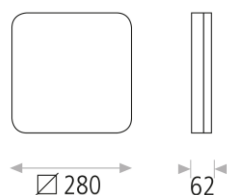

Square

P351213BMS

LED 1x24W 4000K 1989lm

IMÁGENES / IMAGES / IMAGES

TIPO	TYPE	TYPE
Plafón	Ceiling lamp	Plafonnier
ACABADO	FINISH	FINITION
Blanco	White	Blanc
MATERIAL	MATERIAL	MATIÈRE
Acrílico	Acrylic	Acrylique
DETALLES	DETAILS	DÉTAILS
Regulable Kelvin	Dimmable Kelvin	Régulateur Kelvin