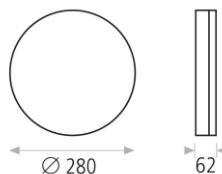

Madison

P349713BEM

LED 1x24W 1989lm

IMÁGENES / IMAGES / IMAGES

TIPO	TYPE	TYPE
Plafón	Ceiling lamp	Plafonnier
ACABADO	FINISH	FINITION
Blanco	White	Blanc
MATERIAL	MATERIAL	MATIÈRE
Acrílico	Acrylic	Acrylique
DETALLES	DETAILS	DÉTAILS
Kit de emergencia	Emergency kit	Kit d'urgence
Regulable Kelvin	Dimmable Kelvin	Régulateur Kelvin

DETALLES / DETAILS / DÉTAILS

MEDIDAS / MEASURES

	Length (mm)	Width (mm)	Height (mm)	KG	Gross (Kg)	Net (Kg)
Box 1	290	290	68	Weight 1	0,85	0,71
Box 2	0	0	0	Weight 2	0,00	0,00