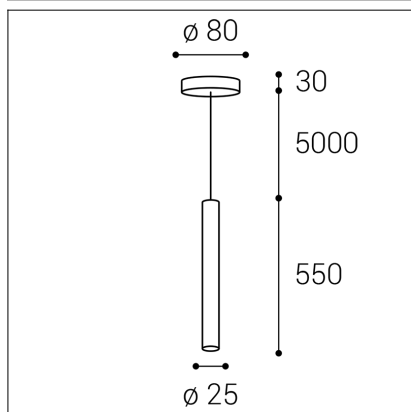

MIKY SLIM 55 Z, B

Code:	3490933DT
Color:	BLACK / 9005
Material:	ALUMINIUM/PC
Power:	3W
Color temperature:	3000K
Lumen output:	180lm
Efficacy:	60lm/W
Color rendering index:	90+
SDCM:	< 3
Light beam angle:	38°
Unified Glare Rating:	<19
Dimmable:	TRIAC
LED lifetime:	L80B20 50.000h
Driver:	260mA
Voltage / Frequency:	220-240V/50-60Hz
Dimensions luminaire:	d25x550 mm
Product weight kg:	0,5 kg
Packing carton:	1
Length suspension:	5000 mm

SK

Rad závesných svietidiel určených na montáž do interiéru. Svetelný zdroj - COB LED. Svietidlo je vyrobené z hliníka. Svietidlo je v čiernej farbe. Použitie - osvetlenie barových pultov, jedáľenských stolov a iných objektov (jedáleň, obývacia izba, kuchyňa, recepcia).