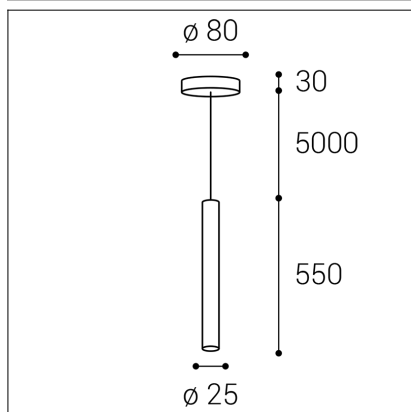

MIKY SLIM 55 Z, B

Code:	3490933D
Color:	BLACK / 9005
Material:	ALUMINIUM/PC
Power:	3W
Color temperature:	3000K
Lumen output:	180lm
Efficacy:	60lm/W
Color rendering index:	90+
SDCM:	< 3
Light beam angle:	38°
Unified Glare Rating:	<19
Dimmable:	DALI/PUSH
LED lifetime:	L80B20 50.000h
Driver:	250mA
Voltage / Frequency:	220-240V/50-60Hz
Dimensions luminaire:	d25x550 mm
Product weight kg:	0,5 kg
Packing carton:	1
Length suspension:	5000 mm

SK

Rad závesných svietidiel určených na montáž do interiéru. Svetelný zdroj - COB LED. Svietidlo je vyrobené z hliníka. Svietidlo je v čiernej farbe. Použitie - osvetlenie barových pultov, jedáľenských stolov a iných objektov (jedáleň, obývacia izba, kuchyňa, recepcia).