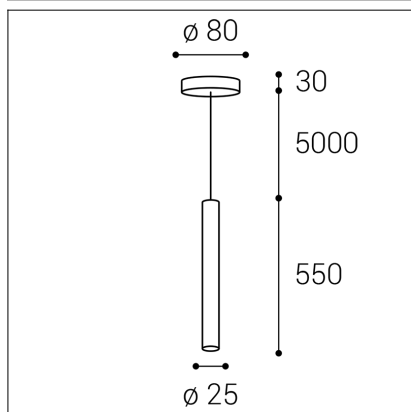

MIKY SLIM 55 Z, B

Code:	3490933
Color:	BLACK / 9005
Material:	ALUMINIUM/PC
Power:	3W
Color temperature:	3000K
Lumen output:	180lm
Efficacy:	60lm/W
Color rendering index:	90+
SDCM:	< 3
Light beam angle:	38°
Unified Glare Rating:	<19
Dimmable:	ON/OFF
LED lifetime:	L80B20 50.000h
Driver:	300mA
Voltage / Frequency:	220-240V/50-60Hz
Dimensions luminaire:	d25x550 mm
Product weight kg:	0,5 kg
Packing carton:	12
Length suspension:	5000 mm

SK

Rad závesných svietidiel určených na montáž do interiéru. Svetelný zdroj - COB LED. Svietidlo je vyrobené z hliníka. Svietidlo je v čiernej farbe. Použitie - osvetlenie barových pultov, jedáľenských stolov a iných objektov (jedáleň, obývacia izba, kuchyňa, recepcia).