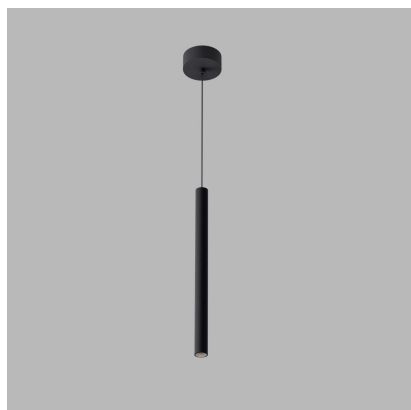

MIKY SLIM 35 Z, B

Code:	3490833DT
Color:	BLACK / 9005
Material:	ALUMINIUM/PC
Power:	3W
Color temperature:	3000K
Lumen output:	180lm
Efficacy:	60lm/W
Color rendering index:	90+
SDCM:	< 3
Light beam angle:	38°
Unified Glare Rating:	<19
Dimmable:	TRIAC
LED lifetime:	L80B20 50.000h
Driver:	260mA
Voltage / Frequency:	220-240V/50-60Hz
Dimensions luminaire:	d25x350 mm
Product weight kg:	0,4 kg
Packing carton:	1
Length suspension:	5000 mm

SK

Rad závesných svietidiel určených na montáž do interiéru. Svetelný zdroj - COB LED. Svietidlo je vyrobené z hliníka. Svietidlo je v čiernej farbe. Použitie - osvetlenie barových pultov, jedáľenských stolov a iných objektov (jedáleň, obývacia izba, kuchyňa, recepcia).

CZ

Řada závěsných svítidel určených k montáži do interiéru. Světelný zdroj - COB LED. Svítidlo je vyrobeno z hliníku. Svítidlo je dostupná v černé barvě. Použití - osvětlení barových pultů, jídelních stolů a jiných objektů (jídelna, obývací pokoj, kuchyň, recepce).

DE

Eine Serie von Hängelampen zur Installation im Innenraum. Lichtquelle - COB-LED. Die Lampe besteht aus Aluminium. Die Lampe ist schwarz. Verwendung - Beleuchtung von Barthecken, Esstischen und anderen Gegenständen (Esszimmer, Wohnzimmer, Küche, Rezeption).