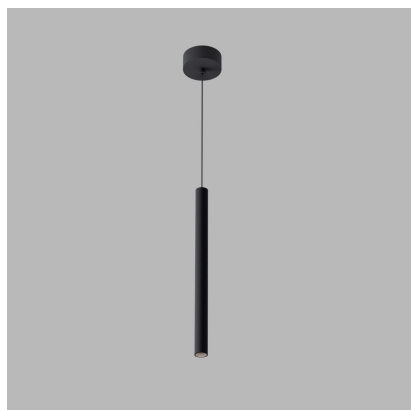

MIKY SLIM 35 Z, B

Code:	3490833D
Color:	BLACK / 9005
Material:	ALUMINIUM/PC
Power:	3W
Color temperature:	3000K
Lumen output:	180lm
Efficacy:	60lm/W
Color rendering index:	90+
SDCM:	< 3
Light beam angle:	38°
Unified Glare Rating:	<19
Dimmable:	DALI/PUSH
LED lifetime:	L80B20 50.000h
Driver:	250mA
Voltage / Frequency:	220-240V/50-60Hz
Dimensions luminaire:	d25x350 mm
Product weight kg:	0,4 kg
Packing carton:	1
Length suspension:	5000 mm

SK

Rad závesných svietidiel určených na montáž do interiéru. Svetelný zdroj - COB LED. Svietidlo je vyrobené z hliníka. Svietidlo je v čiernej farbe. Použitie - osvetlenie barových pultov, jedáľenských stolov a iných objektov (jedáleň, obývacia izba, kuchyňa, recepcia).

CZ

Řada závěsných svítidel určených k montáži do interiéru. Světelný zdroj - COB LED. Svítidlo je vyrobeno z hliníku. Svítidlo je dostupná v černé barvě. Použití - osvětlení barových pultů, jídelních stolů a jiných objektů (jídelna, obývací pokoj, kuchyň, recepce).

DE

Eine Serie von Hängelampen zur Installation im Innenraum. Lichtquelle - COB-LED. Die Lampe besteht aus Aluminium. Die Lampe ist schwarz. Verwendung - Beleuchtung von Barthecken, Esstischen und anderen Gegenständen (Esszimmer, Wohnzimmer, Küche, Rezeption).