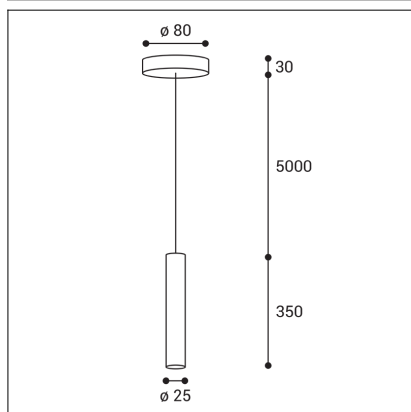

MIKY SLIM 35 Z, B

Code:	3490833
Color:	BLACK / 9005
Material:	ALUMINIUM/PC
Power:	3W
Color temperature:	3000K
Lumen output:	180lm
Efficacy:	60lm/W
Color rendering index:	90+
SDCM:	< 3
Light beam angle:	38°
Unified Glare Rating:	<19
Dimmable:	ON/OFF
LED lifetime:	L80B20 50.000h
Driver:	300mA
Voltage / Frequency:	220-240V/50-60Hz
Dimensions luminaire:	d25x350 mm
Product weight kg:	0,4 kg
Packing carton:	12
Length suspension:	5000 mm

SK

Rad závesných svietidiel určených na montáž do interiéru. Svetelný zdroj - COB LED. Svietidlo je vyrobené z hliníka. Svietidlo je v čiernej farbe. Použitie - osvetlenie barových pultov, jedáľenských stolov a iných objektov (jedáleň, obývacia izba, kuchyňa, recepcia).