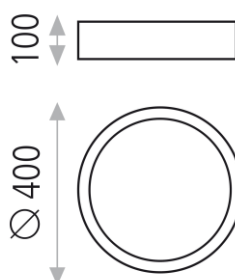

TIPO	TYPE	TYPE
Plafón	Ceiling lamp	Plafonnier
ACABADO	FINISH	FINITION
Blanco Texturado	Textured White	Blanc Texturé
MATERIAL	MATERIAL	MATIÈRE
Metal/Acrílico	Metal/Acrylic	Métal/Acrylique
DETALLES	DETAILS	DÉTAILS

DETALLES / DETAILS / DÉTAILS

MEDIDAS / MEASURES

	Length (mm)	Width (mm)	Height (mm)		Gross (Kg)	Net (Kg)
Box 1	460	460	160	Weight 1	4,00	3,60
Box 2	0	0	0	Weight 2	0,00	0,00