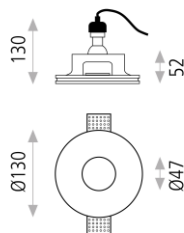

Gamma

E34091B

LED GU10 1x8W

IMÁGENES / IMAGES / IMAGES

Cutting hole
Agujero corte \varnothing 133 mm

TIPO	TYPE	TYPE
Empotrable	Recessed	Encastré
ACABADO	FINISH	FINITION
Blanco	White	Blanc
MATERIAL	MATERIAL	MATIÈRE
Escayola	Plaster	Plâtre
DETALLES	DETAILS	DÉTAILS

MEDIDAS / MEASURES

	Length (mm)	Width (mm)	Height (mm)		Gross (Kg)	Net (Kg)
Box 1	170	170	110	Weight 1	0,56	0,49
Box 2	0	0	0	Weight 2	0,00	0,00