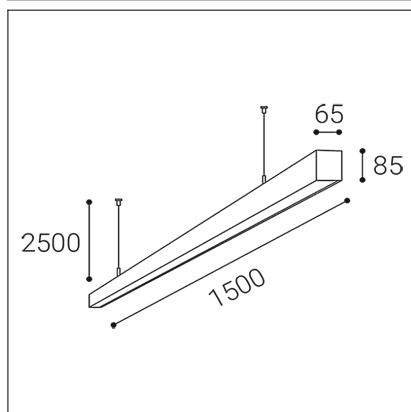

LINO II 150 P/N-Z, B

Code:	3315053
Color:	BLACK / 9005
Material:	ALUMINIUM/PMMA
Power:	37-49W
Color temperature:	3000K/3500K/4000K
Lumen output:	5180-6860lm
Efficacy:	140lm/W
Color rendering index:	90+
SDCM:	< 3
Light beam angle:	80°
Unified Glare Rating:	<19
Light Source:	LED
Dimmable:	ON/OFF
LED lifetime:	L80B20 50.000h
Driver:	800-1200 mA
Voltage / Frequency:	220-240V/50-60Hz
Max. units per circuit output:	B10:28; B13:37; B16:45, B20:56, B25:70, C10:28, C13:37, C16:45, C20:56, C25:70
Dimensions luminaire:	1500x65x85 mm
Product weight kg:	3,7 kg
Packing carton:	1
Length suspension:	2500 mm
Package dimensions:	1550x100x130 mm

SK

Lineárne závesné svetidlo určené pre montáž do interiéru. Svetelný zdroj - SMD LED diódy. Štíhly dizajn s bezškrutkovými koncovkami. Svetidlo je vyrobené z hliníka, mikroprizmatický difúzor. K dispozícii v 3 rôznych veľkostiach, v bielej alebo v čiernej farbe. Použitie - všeobecné osvetlenie určené pre obytné alebo komerčné priestory (izby, spálne, šatníky, vstupné priestory, kuchyňa, recepcie, kancelárie).

EN

Linear hanging lamp intended for installation in the interior. Light source - SMD LEDs. Slim design with screwless ends. The lamp is made of aluminum, a microprismatic diffuser. Available in 3 different sizes, in white or black. Use - general lighting intended for residential or commercial spaces (rooms, bedrooms, wardrobes, entrance areas, kitchen, reception, offices).

DE

Lineare Hängelampe für die Installation im Innenraum. Lichtquelle - SMD-LEDs. Schlankes Design mit schraubenlosen Enden. Die Lampe besteht aus Aluminium, Mikroprismatischen Diffusor. Erhältlich in 3 verschiedenen Größen, in weiß oder schwarz. Verwenden - Allgemeinbeleuchtung für Wohn- oder Gewerberäume (Zimmer, Schlafzimmer, Garderoben, Eingangsbereiche, Küche, Rezeption, Büros).