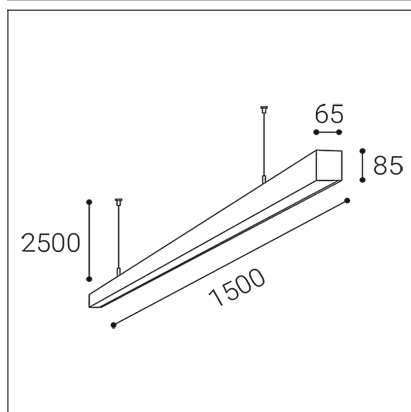

LINO II 150 P/N-Z, B

Code:	3315053D
Color:	BLACK / 9005
Material:	ALUMINIUM/PMMA
Power:	49W
Color temperature:	3000K/3500K/4000K
Lumen output:	6860lm
Efficacy:	140lm/W
Color rendering index:	90+
SDCM:	< 3
Light beam angle:	80°
Unified Glare Rating:	<19
Light Source:	LED
Dimmable:	DALI/PUSH
LED lifetime:	L80B20 50.000h
Driver:	1200 mA
Voltage / Frequency:	220-240V/50-60Hz
Max. units per circuit output:	B10:28; B13:37; B16:45, B20:56, B25:70, C10:28, C13:37, C16:45, C20:56, C25:70
Dimensions luminaire:	1500x65x85 mm
Product weight kg:	3,7 kg
Packing carton:	1
Length suspension:	2500 mm
Package dimensions:	1550x100x130 mm

SK

Lineárne závesné svetidlo určené pre montáž do interiéru. Svetelný zdroj - SMD LED diódy. Štíhly dizajn s bezskrutkovými koncovkami. Svetidlo je vyrobené z hliníka, mikroprizmatický difúzor. K dispozícii v 3 rôznych veľkostiach, v bielej alebo v čiernej farbe. Použitie - všeobecné osvetlenie určené pre obytné alebo komerčné priestory (izby, spálne, šatníky, vstupné priestory, kuchyňa, recepcie, kancelárie).

EN

Linear hanging lamp intended for installation in the interior. Light source - SMD LEDs. Slim design with screwless ends. The lamp is made of aluminum, a microprismatic diffuser. Available in 3 different sizes, in white or black. Use - general lighting intended for residential or commercial spaces (rooms, bedrooms, wardrobes, entrance areas, kitchen, reception, offices).

DE

Lineare Hängelampe für die Installation im Innenraum. Lichtquelle - SMD-LEDs. Schlankes Design mit schraubenlosen Enden. Die Lampe besteht aus Aluminium, Mikroprismatischen Diffusor. Erhältlich in 3 verschiedenen Größen, in weiß oder schwarz. Verwenden - Allgemeinbeleuchtung für Wohn- oder Gewerberäume (Zimmer, Schlafzimmer, Garderoben, Eingangsbereiche, Küche, Rezeption, Büros).