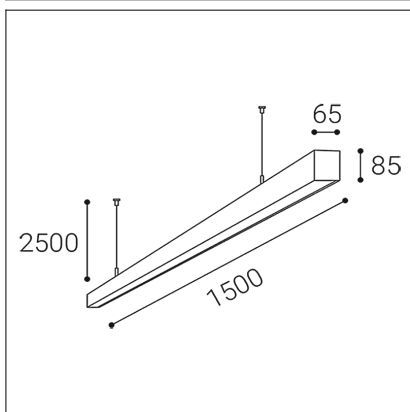

LINO II 150 P/N-Z, W

Code:	3315051
Color:	WHITE / 9016
Material:	ALUMINIUM/PMMA
Power:	37-49W
Color temperature:	3000K/3500K/4000K
Lumen output:	5180-6860lm
Efficacy:	140lm/W
Color rendering index:	90+
SDCM:	< 3
Light beam angle:	80°
Unified Glare Rating:	<19
Light Source:	LED
Dimmable:	ON/OFF
LED lifetime:	L80B20 50.000h
Driver:	800-1200 mA
Voltage / Frequency:	220-240V/50-60Hz
Max. units per circuit output:	B10:28; B13:37; B16:45, B20:56, B25:70, C10:28, C13:37, C16:45, C20:56, C25:70
Dimensions luminaire:	1500x65x85 mm
Product weight kg:	3,7 kg
Packing carton:	1
Length suspension:	2500 mm
Package dimensions:	1550x100x130 mm

SK

Lineárne závesné svetidlo určené pre montáž do interiéru. Svetelný zdroj - SMD LED diódy. Štíhly dizajn s bezškrutkovými koncovkami. Svetidlo je vyrobené z hliníka, mikroprizmatický difúzor. K dispozícii v 3 rôznych veľkostiach, v bielej alebo v čiernej farbe. Použitie - všeobecné osvetlenie určené pre obytné alebo komerčné priestory (izby, spálne, šatníky, vstupné priestory, kuchyňa, recepcie, kancelárie).

EN

Linear hanging lamp intended for installation in the interior. Light source - SMD LEDs. Slim design with screwless ends. The lamp is made of aluminum, a microprismatic diffuser. Available in 3 different sizes, in white or black. Use - general lighting intended for residential or commercial spaces (rooms, bedrooms, wardrobes, entrance areas, kitchen, reception, offices).

DE

Lineare Hängelampe für die Installation im Innenraum. Lichtquelle - SMD-LEDs. Schlankes Design mit schraubenlosen Enden. Die Lampe besteht aus Aluminium, Mikroprismatischen Diffusor. Erhältlich in 3 verschiedenen Größen, in weiß oder schwarz. Verwenden - Allgemeinbeleuchtung für Wohn- oder Gewerberäume (Zimmer, Schlafzimmer, Garderoben, Eingangsbereiche, Küche, Rezeption, Büros).