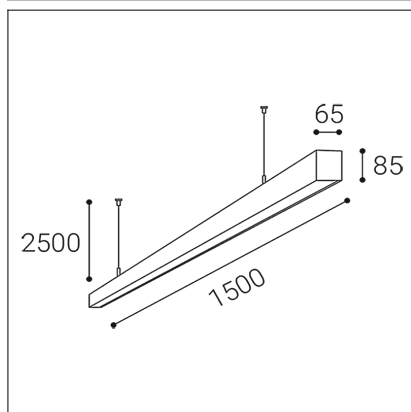

LINO II 150 P/N-Z, W

Code:	3315051
Color:	WHITE / 9016
Material:	ALUMINIUM/PMMA
Power:	37-49W
Color temperature:	3000K/3500K/4000K
Lumen output:	5180-6860lm
Efficacy:	140lm/W
Color rendering index:	90+
SDCM:	< 3
Light beam angle:	80°
Unified Glare Rating:	<19
Light Source:	LED
Dimmable:	ON/OFF
LED lifetime:	L80B20 50.000h
Driver:	800-1200 mA
Voltage / Frequency:	220-240V/50-60Hz
Max. units per circuit output:	B10:28; B13:37; B16:45, B20:56, B25:70, C10:28, C13:37, C16:45, C20:56, C25:70
Dimensions luminaire:	1500x65x85 mm
Product weight kg:	3,7 kg
Packing carton:	1
Length suspension:	2500 mm
Package dimensions:	1550x100x130 mm

SK

Lineárne závesné svetidlo určené pre montáž do interiéru. Svetelný zdroj - SMD LED diódy. Štíhly dizajn s bezškrutkovými koncovkami. Svetidlo je vyrobené z hliníka, mikroprizmatický difúzor. K dispozícii v 3 rôznych veľkostiach, v bielej alebo v čiernej farbe. Použitie - všeobecné osvetlenie určené pre obytné alebo komerčné priestory (izby, spálne, šatníky, vstupné priestory, kuchyňa, recepcie, kancelárie).

EN

Linear hanging lamp intended for installation in the interior. Light source - SMD LEDs. Slim design with screwless ends. The lamp is made of aluminum, a microprismatic diffuser. Available in 3 different sizes, in white or black. Use - general lighting intended for residential or commercial spaces (rooms, bedrooms, wardrobes, entrance areas, kitchen, reception, offices).

DE

Lineare Hängelampe für die Installation im Innenraum. Lichtquelle - SMD-LEDs. Schlankes Design mit schraubenlosen Enden. Die Lampe besteht aus Aluminium, Mikroprismatischen Diffusor. Erhältlich in 3 verschiedenen Größen, in weiß oder schwarz. Verwenden - Allgemeinbeleuchtung für Wohn- oder Gewerberäume (Zimmer, Schlafzimmer, Garderoben, Eingangsbereiche, Küche, Rezeption, Büros).