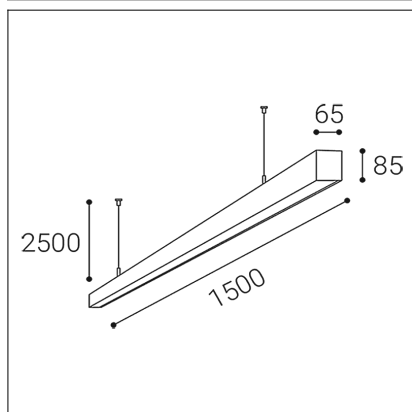

LINO II 150 P/N-Z, W

Code:	3315051D
Color:	WHITE / 9016
Material:	ALUMINIUM/PMMA
Power:	49W
Color temperature:	3000K/3500K/4000K
Lumen output:	6860lm
Efficacy:	140lm/W
Color rendering index:	90+
SDCM:	< 3
Light beam angle:	80°
Unified Glare Rating:	<19
Light Source:	LED
Dimmable:	DALI/PUSH
LED lifetime:	L80B20 50.000h
Driver:	1200 mA
Voltage / Frequency:	220-240V/50-60Hz
Max. units per circuit output:	B10:28; B13:37; B16:45, B20:56, B25:70, C10:28, C13:37, C16:45, C20:56, C25:70
Dimensions luminaire:	1500x65x85 mm
Product weight kg:	3,7 kg
Packing carton:	1
Length suspension:	2500 mm
Package dimensions:	1550x100x130 mm

SK

Lineárne závesné svetidlo určené pre montáž do interiéru. Svetelný zdroj - SMD LED diódy. Štíhly dizajn s bezskrutkovými koncovkami. Svetidlo je vyrobené z hliníka, mikroprizmatický difúzor. K dispozícii v 3 rôznych veľkostiach, v bielej alebo v čiernej farbe. Použitie - všeobecné osvetlenie určené pre obytné alebo komerčné priestory (izby, spálne, šatníky, vstupné priestory, kuchyňa, recepcie, kancelárie).

EN

Linear hanging lamp intended for installation in the interior. Light source - SMD LEDs. Slim design with screwless ends. The lamp is made of aluminum, a microprismatic diffuser. Available in 3 different sizes, in white or black. Use - general lighting intended for residential or commercial spaces (rooms, bedrooms, wardrobes, entrance areas, kitchen, reception, offices).

DE

Lineare Hängelampe für die Installation im Innenraum. Lichtquelle - SMD-LEDs. Schlankes Design mit schraubenlosen Enden. Die Lampe besteht aus Aluminium, Mikroprismatischen Diffusor. Erhältlich in 3 verschiedenen Größen, in weiß oder schwarz. Verwenden - Allgemeinbeleuchtung für Wohn- oder Gewerberäume (Zimmer, Schlafzimmer, Garderoben, Eingangsbereiche, Küche, Rezeption, Büros).