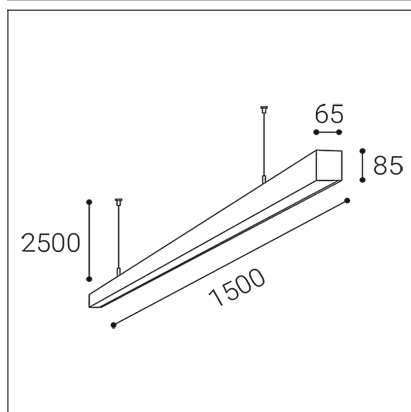

LINO II 150 P/N-Z, W

Code:	3315051D
Color:	WHITE / 9016
Material:	ALUMINIUM/PMMA
Power:	49W
Color temperature:	3000K/3500K/4000K
Lumen output:	6860lm
Efficacy:	140lm/W
Color rendering index:	90+
SDCM:	< 3
Light beam angle:	80°
Unified Glare Rating:	<19
Light Source:	LED
Dimmable:	DALI/PUSH
LED lifetime:	L80B20 50.000h
Driver:	1200 mA
Voltage / Frequency:	220-240V/50-60Hz
Max. units per circuit output:	B10:28; B13:37; B16:45, B20:56, B25:70, C10:28, C13:37, C16:45, C20:56, C25:70
Dimensions luminaire:	1500x65x85 mm
Product weight kg:	3,7 kg
Packing carton:	1
Length suspension:	2500 mm
Package dimensions:	1550x100x130 mm

SK

Lineárne závesné svietidlo určené pre montáž do interiéru. Svetelný zdroj - SMD LED diódy. Štíhly dizajn s bezšrutkovými koncovkami. Svietidlo je vyrobené z hliníka, mikroprizmatický difúzor. K dispozícii v 3 rôznych veľkostiach, v bielej alebo v čiernej farbe. Použitie - všeobecné osvetlenie určené pre obytné alebo komerčné priestory (izby, spálne, šatníky, vstupné priestory, kuchyňa, recepcie, kancelárie).

EN

Linear hanging lamp intended for installation in the interior. Light source - SMD LEDs. Slim design with screwless ends. The lamp is made of aluminum, a microprismatic diffuser. Available in 3 different sizes, in white or black. Use - general lighting intended for residential or commercial spaces (rooms, bedrooms, wardrobes, entrance areas, kitchen, reception, offices).

DE

Lineare Hängelampe für die Installation im Innenraum. Lichtquelle - SMD-LEDs. Schlankes Design mit schraubenlosen Enden. Die Lampe besteht aus Aluminium, Mikroprismatischen Diffusor. Erhältlich in 3 verschiedenen Größen, in weiß oder schwarz. Verwenden - Allgemeinbeleuchtung für Wohn- oder Gewerberäume (Zimmer, Schlafzimmer, Garderoben, Eingangsbereiche, Küche, Rezeption, Büros).