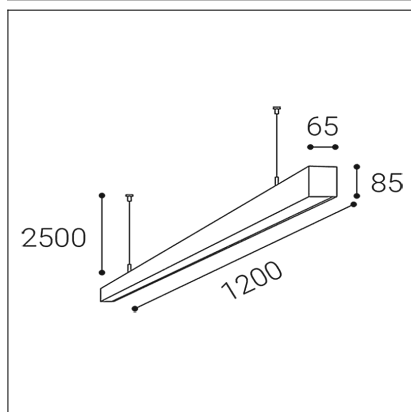

LINO II 120 P/N-Z, B

Code:	3314953
Color:	BLACK / 9005
Material:	ALUMINIUM/PMMA
Power:	21-32W
Color temperature:	3000K/3500K/4000K
Lumen output:	2940-4480lm
Efficacy:	140lm/W
Color rendering index:	90+
SDCM:	< 3
Light beam angle:	80°
Unified Glare Rating:	<19
Light Source:	LED
Dimmable:	ON/OFF
LED lifetime:	L80B20 50.000h
Driver:	500-800 mA
Voltage / Frequency:	220-240V/50-60Hz
Max. units per circuit output:	B10:45; B13:59; B16:72, B20:91, B25:113, C10:45, C13:59, C16:72, C20:91, C25:113
Dimensions luminaire:	1200x65x85 mm
Product weight kg:	3 kg
Packing carton:	1
Length suspension:	2500 mm
Package dimensions:	1250x100x130 mm

SK

Lineárne závesné svetidlo určené pre montáž do interiéru. Svetelný zdroj - SMD LED diódy. Štíhly dizajn s bezšrutkovými koncovkami. Svetidlo je vyrobené z hliníka, mikroprizmatický difúzor. K dispozícii v 3 rôznych veľkostiach, v bielej alebo v čiernej farbe. Použitie - všeobecné osvetlenie určené pre obytné alebo komerčné priestory (izby, spálne, šatníky, vstupné priestory, kuchyňa, recepcie, kancelárie).

EN

Linear hanging lamp intended for installation in the interior. Light source - SMD LEDs. Slim design with screwless ends. The lamp is made of aluminum, a microprismatic diffuser. Available in 3 different sizes, in white or black. Use - general lighting intended for residential or commercial spaces (rooms, bedrooms, wardrobes, entrance areas, kitchen, reception, offices).