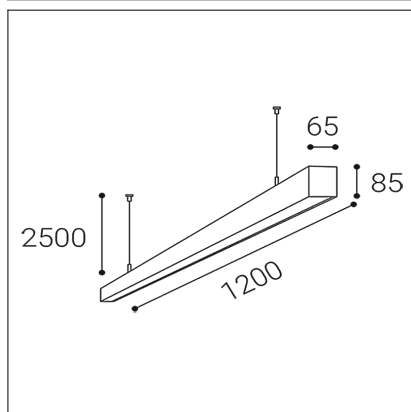

LINO II 120 P/N-Z, B

Code:	3314953
Color:	BLACK / 9005
Material:	ALUMINIUM/PMMA
Power:	21-32W
Color temperature:	3000K/3500K/4000K
Lumen output:	2940-4480lm
Efficacy:	140lm/W
Color rendering index:	90+
SDCM:	< 3
Light beam angle:	80°
Unified Glare Rating:	<19
Light Source:	LED
Dimmable:	ON/OFF
LED lifetime:	L80B20 50.000h
Driver:	500-800 mA
Voltage / Frequency:	220-240V/50-60Hz
Max. units per circuit output:	B10:45; B13:59; B16:72, B20:91, B25:113, C10:45, C13:59, C16:72, C20:91, C25:113
Dimensions luminaire:	1200x65x85 mm
Product weight kg:	3 kg
Packing carton:	1
Length suspension:	2500 mm
Package dimensions:	1250x100x130 mm

SK

Lineárne závesné svetidlo určené pre montáž do interiéru. Svetelný zdroj - SMD LED diódy. Štíhly dizajn s bezškrutkovými koncovkami. Svetidlo je vyrobené z hliníka, mikroprizmatický difúzor. K dispozícii v 3 rôznych veľkostiach, v bielej alebo v čiernej farbe. Použitie - všeobecné osvetlenie určené pre obytné alebo komerčné priestory (izby, spálne, šatníky, vstupné priestory, kuchyňa, recepcie, kancelárie).

EN

Linear hanging lamp intended for installation in the interior. Light source - SMD LEDs. Slim design with screwless ends. The lamp is made of aluminum, a microprismatic diffuser. Available in 3 different sizes, in white or black. Use - general lighting intended for residential or commercial spaces (rooms, bedrooms, wardrobes, entrance areas, kitchen, reception, offices).