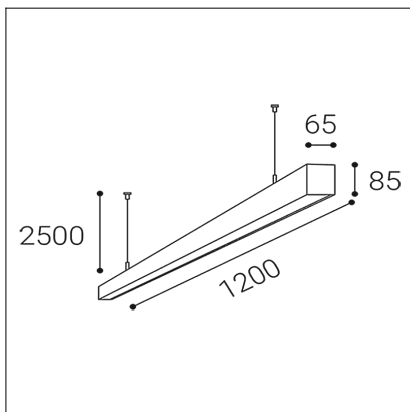

LINO II 120 P/N-Z, B

Code:	3314953D
Color:	BLACK / 9005
Material:	ALUMINIUM/PMMA
Power:	32W
Color temperature:	3000K/3500K/4000K
Lumen output:	4480lm
Efficacy:	140lm/W
Color rendering index:	90+
SDCM:	< 3
Light beam angle:	80°
Unified Glare Rating:	<19
Light Source:	LED
Dimmable:	DALI/PUSH
LED lifetime:	L80B20 50.000h
Driver:	800 mA
Voltage / Frequency:	220-240V/50-60Hz
Max. units per circuit output:	B10:45; B13:59; B16:72, B20:91, B25:113, C10:45, C13:59, C16:72, C20:91, C25:113
Dimensions luminaire:	1200x65x85 mm
Product weight kg:	3 kg
Packing carton:	1
Length suspension:	2500 mm
Package dimensions:	1250x100x130 mm

SK

Lineárne závesné svetidlo určené pre montáž do interiéru. Svetelný zdroj - SMD LED diódy. Štíhly dizajn s bezskrutkovými koncovkami. Svetidlo je vyrobené z hliníka, mikroprizmatický difúzor. K dispozícii v 3 rôznych veľkostiach, v bielej alebo v čiernej farbe. Použitie - všeobecné osvetlenie určené pre obytné alebo komerčné priestory (izby, spálne, šatníky, vstupné priestory, kuchyňa, recepcie, kancelárie).

EN

Linear hanging lamp intended for installation in the interior. Light source - SMD LEDs. Slim design with screwless ends. The lamp is made of aluminum, a microprismatic diffuser. Available in 3 different sizes, in white or black. Use - general lighting intended for residential or commercial spaces (rooms, bedrooms, wardrobes, entrance areas, kitchen, reception, offices).

DE

Lineare Hängelampe für die Installation im Innenraum. Lichtquelle - SMD-LEDs. Schlankes Design mit schraubenlosen Enden. Die Lampe besteht aus Aluminium, Mikroprismatischen Diffusor. Erhältlich in 3 verschiedenen Größen, in weiß oder schwarz. Verwenden - Allgemeinbeleuchtung für Wohn- oder Gewerberäume (Zimmer, Schlafzimmer, Garderoben, Eingangsbereiche, Küche, Rezeption, Büros).