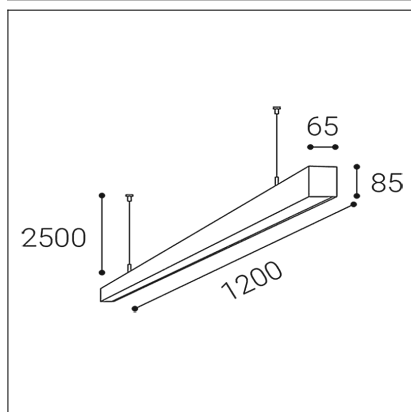

LINO II 120 P/N-Z, B

Code:	3314953D
Color:	BLACK / 9005
Material:	ALUMINIUM/PMMA
Power:	32W
Color temperature:	3000K/3500K/4000K
Lumen output:	4480lm
Efficacy:	140lm/W
Color rendering index:	90+
SDCM:	< 3
Light beam angle:	80°
Unified Glare Rating:	<19
Light Source:	LED
Dimmable:	DALI/PUSH
LED lifetime:	L80B20 50.000h
Driver:	800 mA
Voltage / Frequency:	220-240V/50-60Hz
Max. units per circuit output:	B10:45; B13:59; B16:72, B20:91, B25:113, C10:45, C13:59, C16:72, C20:91, C25:113
Dimensions luminaire:	1200x65x85 mm
Product weight kg:	3 kg
Packing carton:	1
Length suspension:	2500 mm
Package dimensions:	1250x100x130 mm

SK

Lineárne závesné svetidlo určené pre montáž do interiéru. Svetelný zdroj - SMD LED diódy. Štíhly dizajn s bezskrútkovými koncovkami. Svetidlo je vyrobené z hliníka, mikroprizmatický difúzor. K dispozícii v 3 rôznych veľkostiach, v bielej alebo v čiernej farbe. Použitie - všeobecné osvetlenie určené pre obytné alebo komerčné priestory (izby, spálne, šatníky, vstupné priestory, kuchyňa, recepcie, kancelárie).

EN

Linear hanging lamp intended for installation in the interior. Light source - SMD LEDs. Slim design with screwless ends. The lamp is made of aluminum, a microprismatic diffuser. Available in 3 different sizes, in white or black. Use - general lighting intended for residential or commercial spaces (rooms, bedrooms, wardrobes, entrance areas, kitchen, reception, offices).