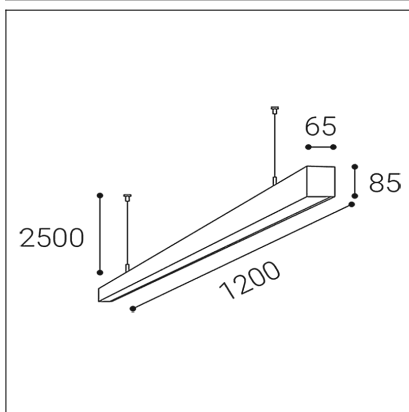

LINO II 120 P/N-Z, W

Code:	3314951
Color:	WHITE / 9016
Material:	ALUMINIUM/PMMA
Power:	21-32W
Color temperature:	3000K/3500K/4000K
Lumen output:	2940-4480lm
Efficacy:	140lm/W
Color rendering index:	90+
SDCM:	< 3
Light beam angle:	80°
Unified Glare Rating:	<19
Light Source:	LED
Dimmable:	ON/OFF
LED lifetime:	L80B20 50.000h
Driver:	500-800 mA
Voltage / Frequency:	220-240V/50-60Hz
Max. units per circuit output:	B10:45; B13:59; B16:72, B20:91, B25:113, C10:45, C13:59, C16:72, C20:91, C25:113
Dimensions luminaire:	1200x65x85 mm
Product weight kg:	3 kg
Packing carton:	1
Length suspension:	2500 mm
Package dimensions:	1250x100x130 mm

SK

Lineárne závesné svetidlo určené pre montáž do interiéru. Svetelný zdroj - SMD LED diódy. Štíhly dizajn s bezšrutkovými koncovkami. Svetidlo je vyrobené z hliníka, mikroprizmatický difúzor. K dispozícii v 3 rôznych veľkostiach, v bielej alebo v čiernej farbe. Použitie - všeobecné osvetlenie určené pre obytné alebo komerčné priestory (izby, spálne, šatníky, vstupné priestory, kuchyňa, recepcie, kancelárie).

EN

Linear hanging lamp intended for installation in the interior. Light source - SMD LEDs. Slim design with screwless ends. The lamp is made of aluminum, a microprismatic diffuser. Available in 3 different sizes, in white or black. Use - general lighting intended for residential or commercial spaces (rooms, bedrooms, wardrobes, entrance areas, kitchen, reception, offices).