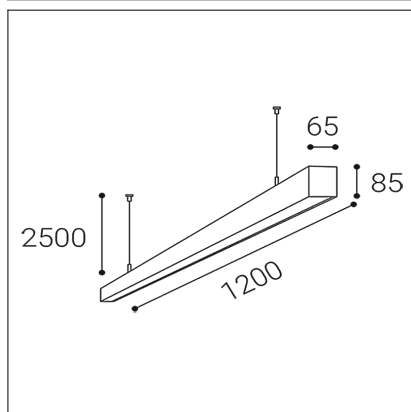

LINO II 120 P/N-Z, W

Code:	3314951D
Color:	WHITE / 9016
Material:	ALUMINIUM/PMMA
Power:	32W
Color temperature:	3000K/3500K/4000K
Lumen output:	4480lm
Efficacy:	140lm/W
Color rendering index:	90+
SDCM:	< 3
Light beam angle:	80°
Unified Glare Rating:	<19
Light Source:	LED
Dimmable:	DALI/PUSH
LED lifetime:	L80B20 50.000h
Driver:	800 mA
Voltage / Frequency:	220-240V/50-60Hz
Max. units per circuit output:	B10:45; B13:59; B16:72, B20:91, B25:113, C10:45, C13:59, C16:72, C20:91, C25:113
Dimensions luminaire:	1200x65x85 mm
Product weight kg:	3 kg
Packing carton:	1
Length suspension:	2500 mm
Package dimensions:	1250x100x130 mm

SK

Lineárne závesné svetidlo určené pre montáž do interiéru. Svetelný zdroj - SMD LED diódy. Štíhly dizajn s bezšrutkovými koncovkami. Svetidlo je vyrobené z hliníka, mikroprizmatický difúzor. K dispozícii v 3 rôznych veľkostiach, v bielej alebo v čiernej farbe. Použitie - všeobecné osvetlenie určené pre obytné alebo komerčné priestory (izby, spálne, šatníky, vstupné priestory, kuchyňa, recepcie, kancelárie).

EN

Linear hanging lamp intended for installation in the interior. Light source - SMD LEDs. Slim design with screwless ends. The lamp is made of aluminum, a microprismatic diffuser. Available in 3 different sizes, in white or black. Use - general lighting intended for residential or commercial spaces (rooms, bedrooms, wardrobes, entrance areas, kitchen, reception, offices).