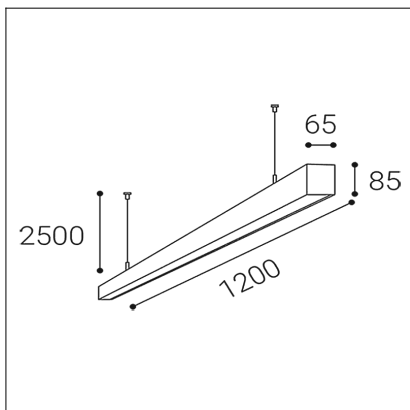

LINO II 120 P/N-Z, W

Code:	3314951D
Color:	WHITE / 9016
Material:	ALUMINIUM/PMMA
Power:	32W
Color temperature:	3000K/3500K/4000K
Lumen output:	4480lm
Efficacy:	140lm/W
Color rendering index:	90+
SDCM:	< 3
Light beam angle:	80°
Unified Glare Rating:	<19
Light Source:	LED
Dimmable:	DALI/PUSH
LED lifetime:	L80B20 50.000h
Driver:	800 mA
Voltage / Frequency:	220-240V/50-60Hz
Max. units per circuit output:	B10:45; B13:59; B16:72, B20:91, B25:113, C10:45, C13:59, C16:72, C20:91, C25:113
Dimensions luminaire:	1200x65x85 mm
Product weight kg:	3 kg
Packing carton:	1
Length suspension:	2500 mm
Package dimensions:	1250x100x130 mm

SK

Lineárne závesné svetidlo určené pre montáž do interiéru. Svetelný zdroj - SMD LED diódy. Štíhly dizajn s bezskrútkovými koncovkami. Svetidlo je vyrobené z hliníka, mikroprizmatický difúzor. K dispozícii v 3 rôznych veľkostiach, v bielej alebo v čiernej farbe. Použitie - všeobecné osvetlenie určené pre obytné alebo komerčné priestory (izby, spálne, šatníky, vstupné priestory, kuchyňa, recepcie, kancelárie).

EN

Linear hanging lamp intended for installation in the interior. Light source - SMD LEDs. Slim design with screwless ends. The lamp is made of aluminum, a microprismatic diffuser. Available in 3 different sizes, in white or black. Use - general lighting intended for residential or commercial spaces (rooms, bedrooms, wardrobes, entrance areas, kitchen, reception, offices).

DE

Lineare Hängelampe für die Installation im Innenraum. Lichtquelle - SMD-LEDs. Schlankes Design mit schraubenlosen Enden. Die Lampe besteht aus Aluminium, Mikroprismatischen Diffusor. Erhältlich in 3 verschiedenen Größen, in weiß oder schwarz. Verwenden - Allgemeinbeleuchtung für Wohn- oder Gewerberäume (Zimmer, Schlafzimmer, Garderoben, Eingangsbereiche, Küche, Rezeption, Büros).