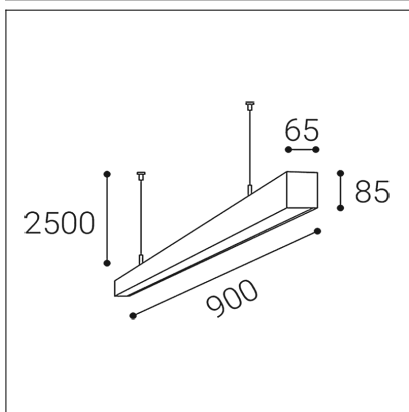

LINO II 90 P/N-Z, W

Code:	3314851
Color:	WHITE / 9016
Material:	ALUMINIUM/PMMA
Power:	18-24W
Color temperature:	3000K/3500K/4000K
Lumen output:	2520-3360lm
Efficacy:	140lm/W
Color rendering index:	90+
SDCM:	< 3
Light beam angle:	80°
Unified Glare Rating:	<19
Light Source:	LED
Dimmable:	ON/OFF
LED lifetime:	L80B20 50.000h
Driver:	450-600 mA
Voltage / Frequency:	220-240V/50-60Hz
Max. units per circuit output:	B10:68; B13:89; B16:109, B20:136, B25:170, C10:68, C13:89, C16:109, C20:136, C25:170
Dimensions luminaire:	900x65x85 mm
Product weight kg:	2,3 kg
Packing carton:	1
Length suspension:	2500 mm
Package dimensions:	940x100x130 mm

SK

Lineárne závesné svetidlo určené pre montáž do interiéru. Svetelný zdroj - SMD LED diódy. Štíhly dizajn s bezšrutkovými koncovkami. Svetidlo je vyrobené z hliníka, mikroprizmatický difúzor. K dispozícii v 3 rôznych veľkostiach, v bielej alebo v čiernej farbe. Použitie - všeobecné osvetlenie určené pre obytné alebo komerčné priestory (izby, spálne, šatníky, vstupné priestory, kuchyňa, recepcie, kancelárie).