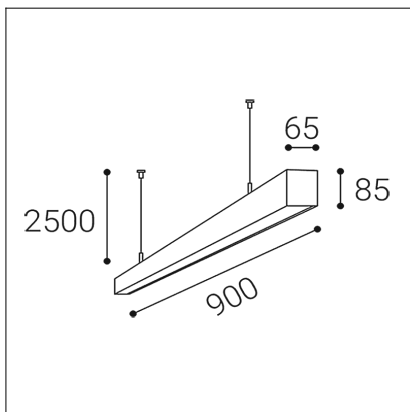

LINO II 90 P/N-Z, W

Code:	3314851D
Color:	WHITE / 9016
Material:	ALUMINIUM/PMMA
Power:	24W
Color temperature:	3000K/3500K/4000K
Lumen output:	3360lm
Efficacy:	140lm/W
Color rendering index:	90+
SDCM:	< 3
Light beam angle:	80°
Unified Glare Rating:	<19
Light Source:	LED
Dimmable:	DALI/PUSH
LED lifetime:	L80B20 50.000h
Driver:	600 mA
Voltage / Frequency:	220-240V/50-60Hz
Max. units per circuit output:	B10:68; B13:89; B16:109, B20:136, B25:170, C10:68, C13:89, C16:109, C20:136, C25:170
Dimensions luminaire:	900x65x85 mm
Product weight kg:	2,3 kg
Packing carton:	1
Length suspension:	2500 mm
Package dimensions:	940x100x130 mm

SK

Lineárne závesné svetidlo určené pre montáž do interiéru. Svetelný zdroj - SMD LED diódy. Štíhly dizajn s bezskrutkovými koncovkami. Svetidlo je vyrobené z hliníka, mikroprizmatický difúzor. K dispozícii v 3 rôznych veľkostiach, v bielej alebo v čiernej farbe. Použitie - všeobecné osvetlenie určené pre obytné alebo komerčné priestory (izby, spálne, šatníky, vstupné priestory, kuchyňa, recepcie, kancelárie).