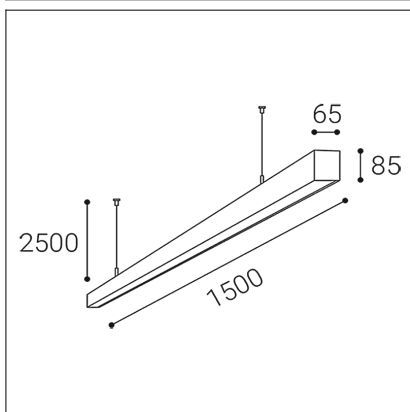

LINO II 150 P-Z, W

Code:	3314351
Color:	WHITE / 9016
Material:	ALUMINIUM/PMMA
Power:	37-49W
Color temperature:	3000K/3500K/4000K
Lumen output:	5180-6860lm
Efficacy:	140lm/W
Color rendering index:	90+
SDCM:	< 3
Light beam angle:	80°
Light Source:	LED
Dimmable:	ON/OFF
LED lifetime:	L80B20 50.000h
Driver:	800-1200 mA
Voltage / Frequency:	220-240V/50-60Hz
Max. units per circuit output:	B10:28; B13:37; B16:45, B20:56, B25:70, C10:28, C13:37, C16:45, C20:56, C25:70
Dimensions luminaire:	1500x65x85 mm
Product weight kg:	3,7 kg
Packing carton:	1
Length suspension:	2500 mm
Package dimensions:	1550x100x130 mm

SK

Lineárne závesné svietidlo určené pre montáž do interiéru. Svetelný zdroj - SMD LED diódy. Štíhly dizajn s bezskrútkovými koncovkami. Svietidlo je vyrobené z hliníka, mikroprizmatický difúzor. K dispozícii v 3 rôznych veľkostiach, v bielej alebo v čiernej farbe. Použitie - všeobecné osvetlenie určené pre obytné alebo komerčné priestory (izby, spálne, šatníky, vstupné priestory, kuchyňa, recepcie, kancelárie).

EN

Linear hanging lamp intended for installation in the interior. Light source - SMD LEDs. Slim design with screwless ends. The lamp is made of aluminum, a microprismatic diffuser. Available in 3 different sizes, in white or black. Use - general lighting intended for residential or commercial spaces (rooms, bedrooms, wardrobes, entrance areas, kitchen, reception, offices).

DE

Lineare Hängelampe für die Installation im Innenraum. Lichtquelle - SMD-LEDs. Schlankes Design mit schraubenlosen Enden. Die Lampe besteht aus Aluminium, Mikroprismatischen Diffusor. Erhältlich in 3 verschiedenen Größen, in weiß oder schwarz. Verwenden - Allgemeinbeleuchtung für Wohn- oder Gewerberäume (Zimmer, Schlafzimmer, Garderoben, Eingangsbereiche, Küche, Rezeption, Büros).