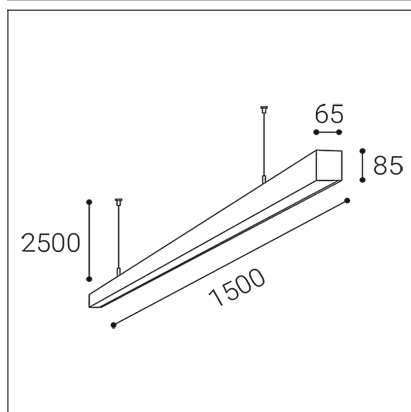

LINO II 150 P-Z, W

Code:	3314351
Color:	WHITE / 9016
Material:	ALUMINIUM/PMMA
Power:	37-49W
Color temperature:	3000K/3500K/4000K
Lumen output:	5180-6860lm
Efficacy:	140lm/W
Color rendering index:	90+
SDCM:	< 3
Light beam angle:	80°
Light Source:	LED
Dimmable:	ON/OFF
LED lifetime:	L80B20 50.000h
Driver:	800-1200 mA
Voltage / Frequency:	220-240V/50-60Hz
Max. units per circuit output:	B10:28; B13:37; B16:45, B20:56, B25:70, C10:28, C13:37, C16:45, C20:56, C25:70
Dimensions luminaire:	1500x65x85 mm
Product weight kg:	3,7 kg
Packing carton:	1
Length suspension:	2500 mm
Package dimensions:	1550x100x130 mm

SK

Lineárne závesné svietidlo určené pre montáž do interiéru. Svetelný zdroj - SMD LED diódy. Štíhly dizajn s bezskrútkovými koncovkami. Svietidlo je vyrobené z hliníka, mikroprizmatický difúzor. K dispozícii v 3 rôznych veľkostiach, v bielej alebo v čiernej farbe. Použitie - všeobecné osvetlenie určené pre obytné alebo komerčné priestory (izby, spálne, šatníky, vstupné priestory, kuchyňa, recepcie, kancelárie).

EN

Linear hanging lamp intended for installation in the interior. Light source - SMD LEDs. Slim design with screwless ends. The lamp is made of aluminum, a microprismatic diffuser. Available in 3 different sizes, in white or black. Use - general lighting intended for residential or commercial spaces (rooms, bedrooms, wardrobes, entrance areas, kitchen, reception, offices).

DE

Lineare Hängelampe für die Installation im Innenraum. Lichtquelle - SMD-LEDs. Schlankes Design mit schraubenlosen Enden. Die Lampe besteht aus Aluminium, Mikroprismatischen Diffusor. Erhältlich in 3 verschiedenen Größen, in weiß oder schwarz. Verwenden - Allgemeinbeleuchtung für Wohn- oder Gewerberäume (Zimmer, Schlafzimmer, Garderoben, Eingangsbereiche, Küche, Rezeption, Büros).