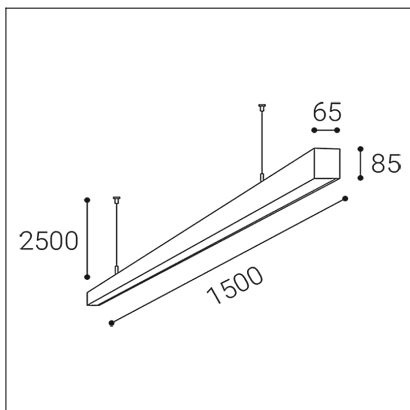

LINO II 150 P-Z, W

Code:	3314351D
Color:	WHITE / 9016
Material:	ALUMINIUM/PMMA
Power:	49W
Color temperature:	3000K/3500K/4000K
Lumen output:	6860lm
Efficacy:	140lm/W
Color rendering index:	90+
SDCM:	< 3
Light beam angle:	80°
Light Source:	LED
Dimmable:	DALI/PUSH
LED lifetime:	L80B20 50.000h
Driver:	1200 mA
Voltage / Frequency:	220-240V/50-60Hz
Max. units per circuit output:	B10:28; B13:37; B16:45, B20:56, B25:70, C10:28, C13:37, C16:45, C20:56, C25:70
Dimensions luminaire:	1500x65x85 mm
Product weight kg:	3,7 kg
Packing carton:	1
Length suspension:	2500 mm
Package dimensions:	1550x100x130 mm

SK

Lineárne závesné svietidlo určené pre montáž do interiéru. Svetelný zdroj - SMD LED diódy. Štíhly dizajn s bezskrútkovými koncovkami. Svietidlo je vyrobené z hliníka, mikroprizmatický difúzor. K dispozícii v 3 rôznych veľkostiach, v bielej alebo v čiernej farbe. Použitie - všeobecné osvetlenie určené pre obytné alebo komerčné priestory (izby, spálne, šatníky, vstupné priestory, kuchyňa, recepcie, kancelárie).

EN

Linear hanging lamp intended for installation in the interior. Light source - SMD LEDs. Slim design with screwless ends. The lamp is made of aluminum, a microprismatic diffuser. Available in 3 different sizes, in white or black. Use - general lighting intended for residential or commercial spaces (rooms, bedrooms, wardrobes, entrance areas, kitchen, reception, offices).

DE

Lineare Hängelampe für die Installation im Innenraum. Lichtquelle - SMD-LEDs. Schlankes Design mit schraubenlosen Enden. Die Lampe besteht aus Aluminium, Mikroprismatischen Diffusor. Erhältlich in 3 verschiedenen Größen, in weiß oder schwarz. Verwenden - Allgemeinbeleuchtung für Wohn- oder Gewerberäume (Zimmer, Schlafzimmer, Garderoben, Eingangsbereiche, Küche, Rezeption, Büros).