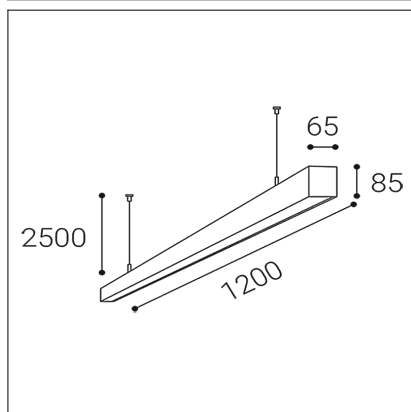

LINO II 120 P-Z, B

Code:	3314253
Color:	BLACK / 9005
Material:	ALUMINIUM/PMMA
Power:	21-32W
Color temperature:	3000K/3500K/4000K
Lumen output:	2940-4480lm
Efficacy:	140lm/W
Color rendering index:	90+
SDCM:	< 3
Light beam angle:	80°
Light Source:	LED
Dimmable:	ON/OFF
LED lifetime:	L80B20 50.000h
Driver:	500-800 mA
Voltage / Frequency:	220-240V/50-60Hz
Max. units per circuit output:	B10:45; B13:59; B16:72, B20:91, B25:113, C10:45, C13:59, C16:72, C20:91, C25:113
Dimensions luminaire:	1200x65x85 mm
Product weight kg:	3 kg
Packing carton:	1
Length suspension:	2500 mm
Package dimensions:	1250x100x130 mm

SK

Lineárne závesné svetidlo určené pre montáž do interiéru. Svetelný zdroj - SMD LED diódy. Štíhly dizajn s bezskrútkovými koncovkami. Svetidlo je vyrobené z hliníka, mikroprizmatický difúzor. K dispozícii v 3 rôznych veľkostiach, v bielej alebo v čiernej farbe. Použitie - všeobecné osvetlenie určené pre obytné alebo komerčné priestory (izby, spálne, šatníky, vstupné priestory, kuchyňa, recepcie, kancelárie).

EN

Linear hanging lamp intended for installation in the interior. Light source - SMD LEDs. Slim design with screwless ends. The lamp is made of aluminum, a microprismatic diffuser. Available in 3 different sizes, in white or black. Use - general lighting intended for residential or commercial spaces (rooms, bedrooms, wardrobes, entrance areas, kitchen, reception, offices).