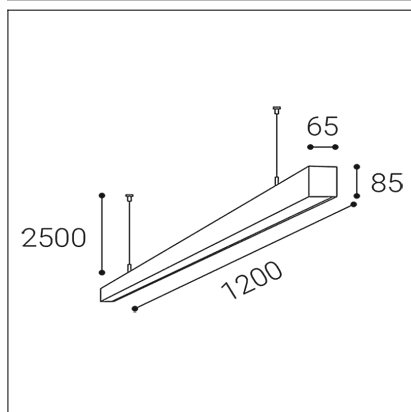

# LINO II 120 P-Z, B

<b>Code:</b>	3314253D
<b>Color:</b>	BLACK / 9005
<b>Material:</b>	ALUMINIUM/PMMA
<b>Power:</b>	32W
<b>Color temperature:</b>	3000K/3500K/4000K
<b>Lumen output:</b>	4480lm
<b>Efficacy:</b>	140lm/W
<b>Color rendering index:</b>	90+
<b>SDCM:</b>	< 3
<b>Light beam angle:</b>	80°
<b>Light Source:</b>	LED
<b>Dimmable:</b>	DALI/PUSH
<b>LED lifetime:</b>	L80B20 50.000h
<b>Driver:</b>	800 mA
<b>Voltage / Frequency:</b>	220-240V/50-60Hz
<b>Max. units per circuit output:</b>	B10:45; B13:59; B16:72, B20:91, B25:113, C10:45, C13:59, C16:72, C20:91, C25:113
<b>Dimensions luminaire:</b>	1200x65x85 mm
<b>Product weight kg:</b>	3 kg
<b>Packing carton:</b>	1
<b>Length suspension:</b>	2500 mm
<b>Package dimensions:</b>	1250x100x130 mm

## SK

Lineárne závesné svietidlo určené pre montáž do interiéru. Svetelný zdroj - SMD LED diódy. Štíhly dizajn s bezskrútkovými koncovkami. Svietidlo je vyrobené z hliníka, mikroprizmatický difúzor. K dispozícii v 3 rôznych veľkostiach, v bielej alebo v čiernej farbe. Použitie - všeobecné osvetlenie určené pre obytné alebo komerčné priestory (izby, spálne, šatníky, vstupné priestory, kuchyňa, recepcie, kancelárie).