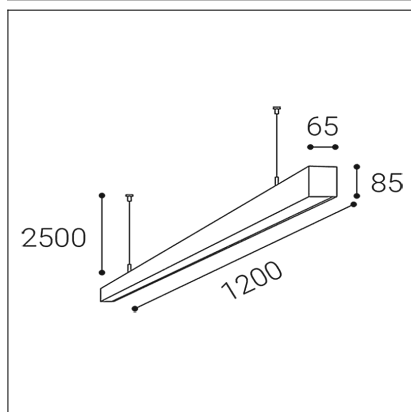

LINO II 120 P-Z, W

Code: 3314251
Color: WHITE / 9016
Material: ALUMINIUM/PMMA
Power: 21-32W
Color temperature: 3000K/3500K/4000K
Lumen output: 2940-4480lm
Efficacy: 140lm/W
Color rendering index: 90+
SDCM: < 3
Light beam angle: 80°
Light Source: LED
Dimmable: ON/OFF
LED lifetime: L80B20 50.000h
Driver: 500-800 mA
Voltage / Frequency: 220-240V/50-60Hz
Max. units per circuit output: B10:45; B13:59; B16:72, B20:91, B25:113, C10:45, C13:59, C16:72, C20:91, C25:113
Dimensions luminaire: 1200x65x85 mm
Product weight kg: 3 kg
Packing carton: 1
Length suspension: 2500 mm
Package dimensions: 1250x100x130 mm

SK

Lineárne závesné svetidlo určené pre montáž do interiéru. Svetelný zdroj - SMD LED diódy. Štíhly dizajn s bezskrútkovými koncovkami. Svetidlo je vyrobené z hliníka, mikroprizmatický difúzor. K dispozícii v 3 rôznych veľkostiach, v bielej alebo v čiernej farbe. Použitie - všeobecné osvetlenie určené pre obytné alebo komerčné priestory (izby, spálne, šatníky, vstupné priestory, kuchyňa, recepcie, kancelárie).

EN

Linear hanging lamp intended for installation in the interior. Light source - SMD LEDs. Slim design with screwless ends. The lamp is made of aluminum, a microprismatic diffuser. Available in 3 different sizes, in white or black. Use - general lighting intended for residential or commercial spaces (rooms, bedrooms, wardrobes, entrance areas, kitchen, reception, offices).