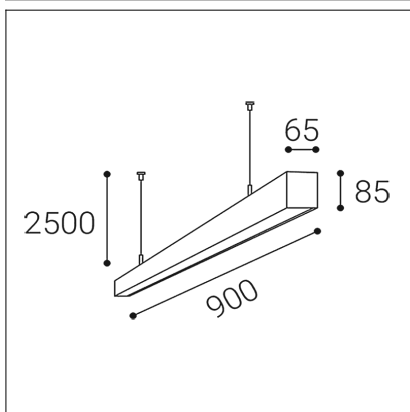

LINO II 90 P-Z, W

Code:	3314151D
Color:	WHITE / 9016
Material:	ALUMINIUM/PMMA
Power:	24W
Color temperature:	3000K/3500K/4000K
Lumen output:	3360lm
Efficacy:	140lm/W
Color rendering index:	90+
SDCM:	< 3
Light beam angle:	80°
Light Source:	LED
Dimmable:	DALI/PUSH
LED lifetime:	L80B20 50.000h
Driver:	600 mA
Voltage / Frequency:	220-240V/50-60Hz
Max. units per circuit output:	B10:68; B13:89; B16:109, B20:136, B25:170, C10:68, C13:89, C16:109, C20:136, C25:170
Dimensions luminaire:	900x65x85 mm
Product weight kg:	2,3 kg
Packing carton:	1
Length suspension:	2500 mm
Package dimensions:	940x100x130 mm

SK

Lineárne závesné svietidlo určené pre montáž do interiéru. Svetelný zdroj - SMD LED diódy. Štíhly dizajn s bezskrútkovými koncovkami. Svietidlo je vyrobené z hliníka, mikroprizmatický difúzor. K dispozícii v 3 rôznych veľkostiach, v bielej alebo v čiernej farbe. Použitie - všeobecné osvetlenie určené pre obytné alebo komerčné priestory (izby, spálne, šatníky, vstupné priestory, kuchyňa, recepcie, kancelárie).