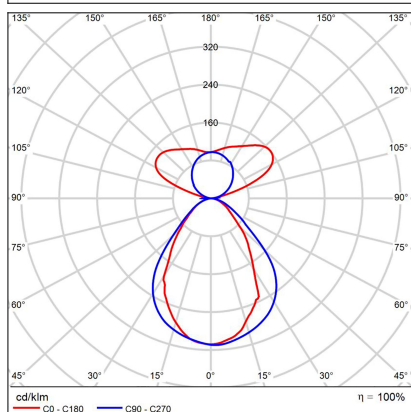

LINO 120 P/N-Z, B

Code: 3313653

Color: BLACK / 9005

Material: ALUMINIUM/PMMA

Power: 21-32W

Color temperature: 3000K/3500K/4000K

Lumen output: 2415-3680lm

Efficacy: 115lm/W

Voltage / Frequency: 220-240V/50-60Hz

Dimensions luminaire: 1200x65x85 mm

Product weight kg: 3 kg

Packing carton: 1

Length suspension: 2500 mm

Package dimensions: 1250x100x130 mm

SK

Lineárne závesné svietidlo určené pre montáž do interiéru. Svetelný zdroj - SMD LED diódy. Štíhly dizajn s bezšrutkovými koncovkami. Svietidlo je vyrobené z hliníka, mikroprizmatický difúzor. K dispozícii v 3 rôznych veľkostiach, v bielej alebo v čiernej farbe. Použitie - všeobecné osvetlenie určené pre obytné alebo komerčné priestory (izby, spálne, šatníky, vstupné priestory, kuchyňa, recepcie, kancelárie).