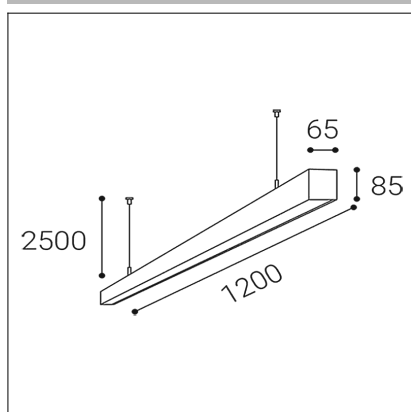

LINO 120 P/N-Z, B

Code: 3313653

Color: BLACK / 9005

Material: ALUMINIUM/PMMA

Power: 21-32W

Color temperature: 3000K/3500K/4000K

Lumen output: 2415-3680lm

Efficacy: 115lm/W

Voltage / Frequency: 220-240V/50-60Hz

Dimensions luminaire: 1200x65x85 mm

Product weight kg: 3 kg

Packing carton: 1

Length suspension: 2500 mm

Package dimensions: 1250x100x130 mm

SK

Lineárne závesné svietidlo určené pre montáž do interiéru. Svetelný zdroj - SMD LED diódy. Štíhly dizajn s bezšrutkovými koncovkami. Svietidlo je vyrobené z hliníka, mikroprizmatický difúzor. K dispozícii v 3 rôznych veľkostiach, v bielej alebo v čiernej farbe. Použitie - všeobecné osvetlenie určené pre obytné alebo komerčné priestory (izby, spálne, šatníky, vstupné priestory, kuchyňa, recepcie, kancelárie).