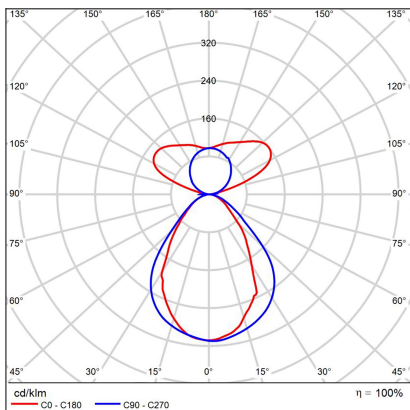

LINO 120 P/N-Z, B

Code: 3313653

Color: BLACK / 9005

Material: ALUMINIUM/PMMA

Power: 21-32W

Color temperature: 3000K/3500K/4000K

Lumen output: 2415-3680lm

Efficacy: 115lm/W

Voltage / Frequency: 220-240V/50-60Hz

Dimensions luminaire: 1200x65x85 mm

Product weight kg: 3 kg

Packing carton: 1

Length suspension: 2500 mm

Package dimensions: 1250x100x130 mm

SK

Lineárne závesné svietidlo určené pre montáž do interiéru. Svetelný zdroj - SMD LED diódy. Štíhly dizajn s bezšrutkovými koncovkami. Svietidlo je vyrobené z hliníka, mikroprizmatický difúzor. K dispozícii v 3 rôznych veľkostiach, v bielej alebo v čiernej farbe. Použitie - všeobecné osvetlenie určené pre obytné alebo komerčné priestory (izby, spálne, šatníky, vstupné priestory, kuchyňa, recepcie, kancelárie).