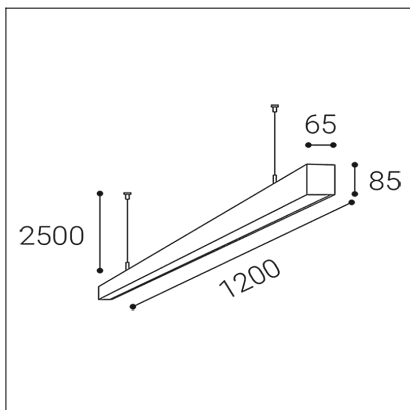

LINO 120 P/N-Z, B

Code: 3313653

Color: BLACK / 9005

Material: ALUMINIUM/PMMA

Power: 21-32W

Color temperature: 3000K/3500K/4000K

Lumen output: 2415-3680lm

Efficacy: 115lm/W

Voltage / Frequency: 220-240V/50-60Hz

Dimensions luminaire: 1200x65x85 mm

Product weight kg: 3 kg

Packing carton: 1

Length suspension: 2500 mm

Package dimensions: 1250x100x130 mm

SK

Lineárne závesné svietidlo určené pre montáž do interiéru. Svetelný zdroj - SMD LED diódy. Štíhly dizajn s bezšrutkovými koncovkami. Svietidlo je vyrobené z hliníka, mikroprizmatický difúzor. K dispozícii v 3 rôznych veľkostiach, v bielej alebo v čiernej farbe. Použitie - všeobecné osvetlenie určené pre obytné alebo komerčné priestory (izby, spálne, šatníky, vstupné priestory, kuchyňa, recepcie, kancelárie).