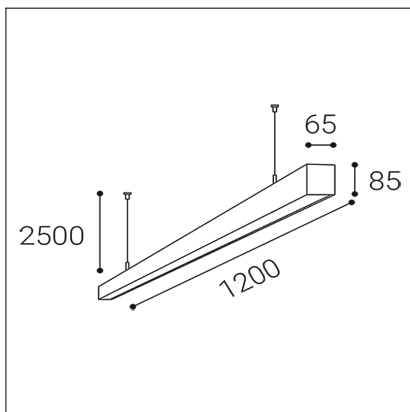

# LINO 120 P/N-Z, B

**Code:** 3313653D

**Color:** BLACK / 9005

**Material:** ALUMINIUM/PMMA

**Power:** 32W

**Color temperature:** 3000K/3500K/4000K

**Lumen output:** 3680lm

**Efficacy:** 115lm/W

**Voltage / Frequency:** 220-240V/50-60Hz

**Dimensions luminaire:** 1200x65x85 mm

**Product weight kg:** 3 kg

**Packing carton:** 1

**Length suspension:** 2500 mm

**Package dimensions:** 1250x100x130 mm