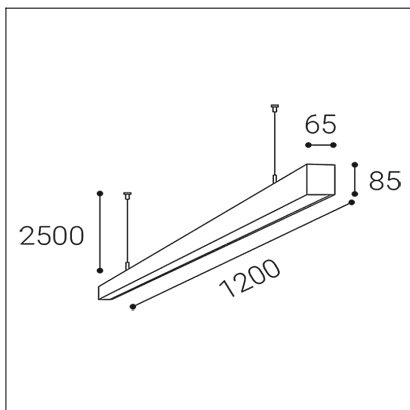

LINO 120 P/N-Z, B

Code: 3313653D

Color: BLACK / 9005

Material: ALUMINIUM/PMMA

Power: 32W

Color temperature: 3000K/3500K/4000K

Lumen output: 3680lm

Efficacy: 115lm/W

Voltage / Frequency: 220-240V/50-60Hz

Dimensions luminaire: 1200x65x85 mm

Product weight kg: 3 kg

Packing carton: 1

Length suspension: 2500 mm

Package dimensions: 1250x100x130 mm

SK

Lineárne závesné svetidlo určené pre montáž do interiéru. Svetelný zdroj - SMD LED diódy. Štíhly dizajn s bezskrútkovými koncovkami. Svetidlo je vyrobené z hliníka, mikroprizmatický difúzor. K dispozícii v 3 rôznych veľkostiach, v bielej alebo v čiernej farbe. Použitie - všeobecné osvetlenie určené pre obytné alebo komerčné priestory (izby, spálne, šatníky, vstupné priestory, kuchyňa, recepcie, kancelárie).