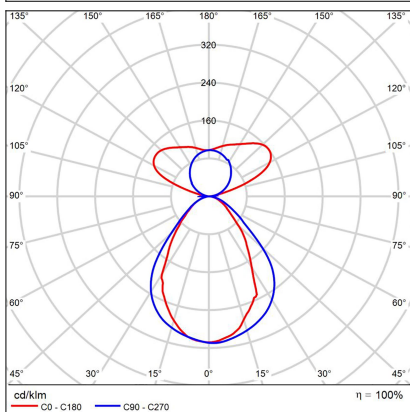

LINO 120 P/N-Z, B

Code: 3313653D

Color: BLACK / 9005

Material: ALUMINIUM/PMMA

Power: 32W

Color temperature: 3000K/3500K/4000K

Lumen output: 3680lm

Efficacy: 115lm/W

Voltage / Frequency: 220-240V/50-60Hz

Dimensions luminaire: 1200x65x85 mm

Product weight kg: 3 kg

Packing carton: 1

Length suspension: 2500 mm

Package dimensions: 1250x100x130 mm

SK

Lineárne závesné svetidlo určené pre montáž do interiéru. Svetelný zdroj - SMD LED diódy. Štíhly dizajn s bezskrútkovými koncovkami. Svetidlo je vyrobené z hliníka, mikroprizmatický difúzor. K dispozícii v 3 rôznych veľkostiach, v bielej alebo v čiernej farbe. Použitie - všeobecné osvetlenie určené pre obytné alebo komerčné priestory (izby, spálne, šatníky, vstupné priestory, kuchyňa, recepcie, kancelárie).