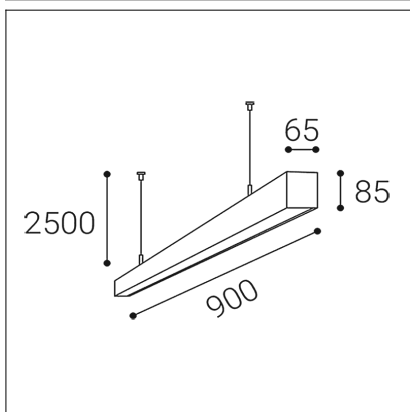

LINO 90 P/N-Z, B

Code: 3313553

Color: BLACK / 9005

Material: ALUMINIUM/PMMA

Power: 18-24W

Color temperature: 3000K/3500K/4000K

Lumen output: 2070-2760lm

Efficacy: 115lm/W

Voltage / Frequency: 220-240V/50-60Hz

Dimensions luminaire: 900x65x85 mm

Product weight kg: 2,3 kg

Packing carton: 1

Length suspension: 2500 mm

Package dimensions: 940x100x130 mm

SK

Lineárne závesné svietidlo určené pre montáž do interiéru. Svetelný zdroj - SMD LED diódy. Štíhly dizajn s bezšrutkovými koncovkami. Svietidlo je vyrobené z hliníka, mikroprizmatický difúzor. K dispozícii v 3 rôznych veľkostiach, v bielej alebo v čiernej farbe. Použitie - všeobecné osvetlenie určené pre obytné alebo komerčné priestory (izby, spálne, šatníky, vstupné priestory, kuchyňa, recepcie, kancelárie).