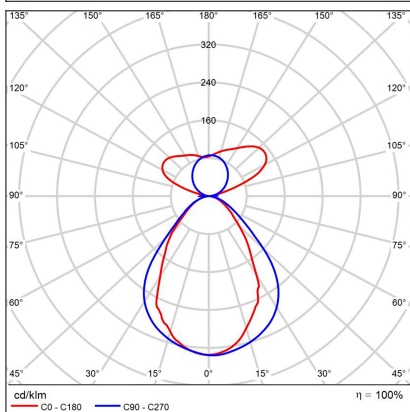

LINO 90 P/N-Z, B

Code: 3313553

Color: BLACK / 9005

Material: ALUMINIUM/PMMA

Power: 18-24W

Color temperature: 3000K/3500K/4000K

Lumen output: 2070-2760lm

Efficacy: 115lm/W

Voltage / Frequency: 220-240V/50-60Hz

Dimensions luminaire: 900x65x85 mm

Product weight kg: 2,3 kg

Packing carton: 1

Length suspension: 2500 mm

Package dimensions: 940x100x130 mm

SK

Lineárne závesné svietidlo určené pre montáž do interiéru. Svetelný zdroj - SMD LED diódy. Štíhly dizajn s bezšrutkovými koncovkami. Svietidlo je vyrobené z hliníka, mikroprizmatický difúzor. K dispozícii v 3 rôznych veľkostiach, v bielej alebo v čiernej farbe. Použitie - všeobecné osvetlenie určené pre obytné alebo komerčné priestory (izby, spálne, šatníky, vstupné priestory, kuchyňa, recepcie, kancelárie).