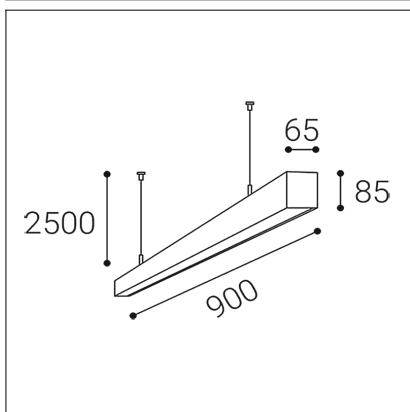

LINO 90 P/N-Z, W

Code: 3313551
Color: WHITE / 9016
Material: ALUMINIUM/PMMA
Power: 18-24W
Color temperature: 3000K/3500K/4000K
Lumen output: 2070-2760lm
Efficacy: 115lm/W
Color rendering index: 90+
SDCM: < 3
Light beam angle: 77°
Unified Glare Rating: <19
Light Source: LED
Dimmable: ON/OFF
LED lifetime: L80B20 50.000h
Driver: 450-600 mA
Voltage / Frequency: 220-240V/50-60Hz
Dimensions luminaire: 900x65x85 mm
Product weight kg: 2,3 kg
Packing carton: 1
Length suspension: 2500 mm
Package dimensions: 940x100x130 mm

SK

Lineárne závesné svetidlo určené pre montáž do interiéru. Svetelný zdroj - SMD LED diódy. Štíhly dizajn s bezšrutkovými koncovkami. Svetidlo je vyrobené z hliníka, mikroprizmatický difúzor. K dispozícii v 3 rôznych veľkostiach, v bielej alebo v čiernej farbe. Použitie - všeobecné osvetlenie určené pre obytné alebo komerčné priestory (izby, spálne, šatníky, vstupné priestory, kuchyňa, recepcie, kancelárie).