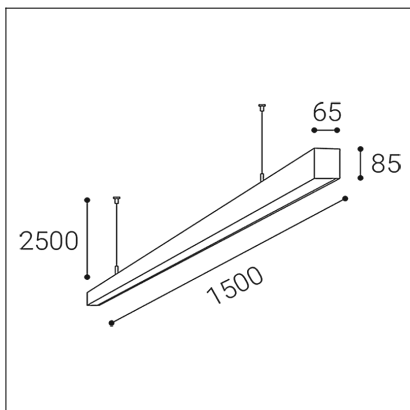

LINO 150 P-Z, B

Code:	3313453D
Color:	BLACK / 9005
Material:	ALUMINIUM/PMMA
Power:	49W
Color temperature:	3000K/3500K/4000K
Lumen output:	5635lm
Efficacy:	115lm/W
Color rendering index:	90+
SDCM:	< 3
Light beam angle:	77°
Light Source:	LED
Dimmable:	DALI/PUSH
LED lifetime:	L80B20 50.000h
Driver:	1200 mA
Voltage / Frequency:	220-240V/50-60Hz
Dimensions luminaire:	1500x65x85 mm
Product weight kg:	3,7 kg
Packing carton:	1
Length suspension:	2500 mm
Package dimensions:	1550x100x130 mm

SK

Lineárne závesné svietidlo určené pre montáž do interiéru. Svetelný zdroj - SMD LED diódy. Štíhly dizajn s bezskrútkovými koncovkami. Svietidlo je vyrobené z hliníka, mikroprizmatický difúzor. K dispozícii v 3 rôznych veľkostiach, v bielej alebo v čiernej farbe. Použitie - všeobecné osvetlenie určené pre obytné alebo komerčné priestory (izby, spálne, šatníky, vstupné priestory, kuchyňa, recepcie, kancelárie).

EN

Linear hanging lamp intended for installation in the interior. Light source - SMD LEDs. Slim design with screwless ends. The lamp is made of aluminum, a microprismatic diffuser. Available in 3 different sizes, in white or black. Use - general lighting intended for residential or commercial spaces (rooms, bedrooms, wardrobes, entrance areas, kitchen, reception, offices).

DE

Lineare Hängelampe für die Installation im Innenraum. Lichtquelle - SMD-LEDs. Schlankes Design mit schraubenlosen Enden. Die Lampe besteht aus Aluminium, Mikroprismatischen Diffusor. Erhältlich in 3 verschiedenen Größen, in weiß oder schwarz. Verwenden - Allgemeinbeleuchtung für Wohn- oder Gewerberäume (Zimmer, Schlafzimmer, Garderoben, Eingangsbereiche, Küche, Rezeption, Büros).