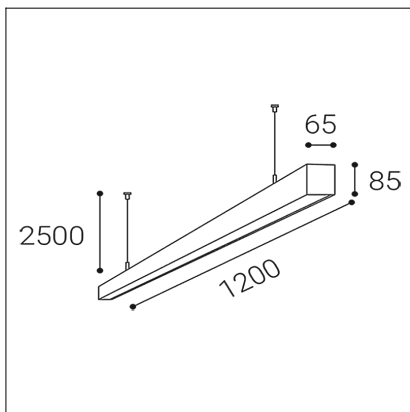

LINO 120 P-Z, B

Code:	3313353
Color:	BLACK / 9005
Material:	ALUMINIUM/PMMA
Power:	21-32W
Color temperature:	3000K/3500K/4000K
Lumen output:	2415-3680lm
Efficacy:	115lm/W
Color rendering index:	90+
SDCM:	< 3
Light beam angle:	77°
Light Source:	LED
Dimmable:	ON/OFF
LED lifetime:	L80B20 50.000h
Driver:	500-800 mA
Voltage / Frequency:	220-240V/50-60Hz
Dimensions luminaire:	1200x65x85 mm
Product weight kg:	3 kg
Packing carton:	1
Length suspension:	2500 mm
Package dimensions:	1250x100x130 mm

SK

Lineárne závesné svietidlo určené pre montáž do interiéru. Svetelný zdroj - SMD LED diódy. Štíhly dizajn s bezskrutkovými koncovkami. Svietidlo je vyrobené z hliníka, mikroprizmatický difúzor. K dispozícii v 3 rôznych veľkostiach, v bielej alebo v čiernej farbe. Použitie - všeobecné osvetlenie určené pre obytné alebo komerčné priestory (izby, spálne, šatníky, vstupné priestory, kuchyňa, recepcie, kancelárie).

EN

Linear hanging lamp intended for installation in the interior. Light source - SMD LEDs. Slim design with screwless ends. The lamp is made of aluminum, a microprismatic diffuser. Available in 3 different sizes, in white or black. Use - general lighting intended for residential or commercial spaces (rooms, bedrooms, wardrobes, entrance areas, kitchen, reception, offices).

DE

Lineare Hängelampe für die Installation im Innenraum. Lichtquelle - SMD-LEDs. Schlankes Design mit schraubenlosen Enden. Die Lampe besteht aus Aluminium, Mikroprismatischen Diffusor. Erhältlich in 3 verschiedenen Größen, in weiß oder schwarz. Verwenden - Allgemeinbeleuchtung für Wohn- oder Gewerberäume (Zimmer, Schlafzimmer, Garderoben, Eingangsbereiche, Küche, Rezeption, Büros).