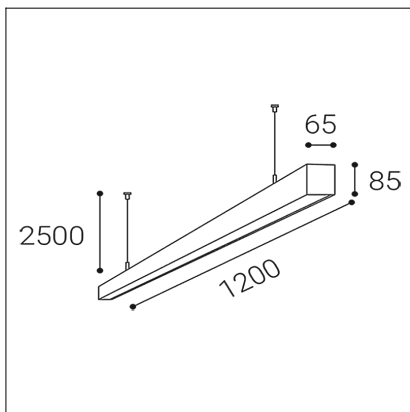

LINO 120 P-Z, B

| | |
|-------------------------------|-------------------|
| Code: | 3313353D |
| Color: | BLACK / 9005 |
| Material: | ALUMINIUM/PMMA |
| Power: | 32W |
| Color temperature: | 3000K/3500K/4000K |
| Lumen output: | 3680lm |
| Efficacy: | 115lm/W |
| Color rendering index: | 90+ |
| SDCM: | < 3 |
| Light beam angle: | 77° |
| Light Source: | LED |
| Dimmable: | DALI/PUSH |
| LED lifetime: | L80B20 50.000h |
| Driver: | 800 mA |
| Voltage / Frequency: | 220-240V/50-60Hz |
| Dimensions luminaire: | 1200x65x85 mm |
| Product weight kg: | 3 kg |
| Packing carton: | 1 |
| Length suspension: | 2500 mm |
| Package dimensions: | 1250x100x130 mm |

SK

Lineárne závesné svietidlo určené pre montáž do interiéru. Svetelný zdroj - SMD LED diódy. Štíhly dizajn s bezskrútkovými koncovkami. Svietidlo je vyrobené z hliníka, mikroprizmatický difúzor. K dispozícii v 3 rôznych veľkostiach, v bielej alebo v čiernej farbe. Použitie - všeobecné osvetlenie určené pre obytné alebo komerčné priestory (izby, spálne, šatníky, vstupné priestory, kuchyňa, recepcie, kancelárie).

EN

Linear hanging lamp intended for installation in the interior. Light source - SMD LEDs. Slim design with screwless ends. The lamp is made of aluminum, a microprismatic diffuser. Available in 3 different sizes, in white or black. Use - general lighting intended for residential or commercial spaces (rooms, bedrooms, wardrobes, entrance areas, kitchen, reception, offices).

DE

Lineare Hängelampe für die Installation im Innenraum. Lichtquelle - SMD-LEDs. Schlankes Design mit schraubenlosen Enden. Die Lampe besteht aus Aluminium, Mikroprismatischen Diffusor. Erhältlich in 3 verschiedenen Größen, in weiß oder schwarz. Verwenden - Allgemeinbeleuchtung für Wohn- oder Gewerberäume (Zimmer, Schlafzimmer, Garderoben, Eingangsbereiche, Küche, Rezeption, Büros).