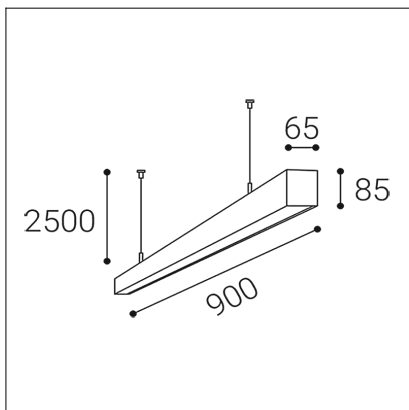

LINO 90 P-Z, W

Code: 3313251
Color: WHITE / 9016
Material: ALUMINIUM/PMMA
Power: 18-24W
Color temperature: 3000K/3500K/4000K
Lumen output: 2070-2760lm
Efficacy: 115lm/W
Color rendering index: 90+
SDCM: < 3
Light beam angle: 77°
Light Source: LED
Dimmable: ON/OFF
LED lifetime: L80B20 50.000h
Driver: 450-600 mA
Voltage / Frequency: 220-240V/50-60Hz
Dimensions luminaire: 900x65x85 mm
Product weight kg: 2,3 kg
Packing carton: 1
Length suspension: 2500 mm
Package dimensions: 940x100x130 mm

SK

Lineárne závesné svietidlo určené pre montáž do interiéru. Svetelný zdroj - SMD LED diódy. Štíhly dizajn s bezskrutkovými koncovkami. Svietidlo je vyrobené z hliníka, mikroprizmatický difúzor. K dispozícii v 3 rôznych veľkostiach, v bielej alebo v čiernej farbe. Použitie - všeobecné osvetlenie určené pre obytné alebo komerčné priestory (izby, spálne, šatníky, vstupné priestory, kuchyňa, recepcie, kancelárie).