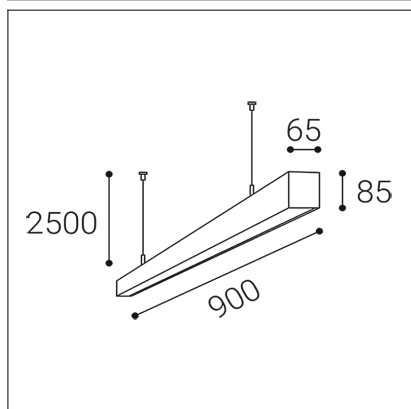

# LINO 90 P-Z, W

<b>Code:</b> 3313251D
<b>Color:</b> WHITE / 9016
<b>Material:</b> ALUMINIUM/PMMA
<b>Power:</b> 24W
<b>Color temperature:</b> 3000K/3500K/4000K
<b>Lumen output:</b> 2760lm
<b>Efficacy:</b> 115lm/W
<b>Color rendering index:</b> 90+
<b>SDCM:</b> < 3
<b>Light beam angle:</b> 77°
<b>Light Source:</b> LED
<b>Dimmable:</b> DALI/PUSH
<b>LED lifetime:</b> L80B20 50.000h
<b>Driver:</b> 600 mA
<b>Voltage / Frequency:</b> 220-240V/50-60Hz
<b>Dimensions luminaire:</b> 900x65x85 mm
<b>Product weight kg:</b> 2,3 kg
<b>Packing carton:</b> 1
<b>Length suspension:</b> 2500 mm
<b>Package dimensions:</b> 940x100x130 mm

## SK

Lineárne závesné svietidlo určené pre montáž do interiéru. Svetelný zdroj - SMD LED diódy. Štíhly dizajn s bezskrútkovými koncovkami. Svietidlo je vyrobené z hliníka, mikroprizmatický difúzor. K dispozícii v 3 rôznych veľkostiach, v bielej alebo v čiernej farbe. Použitie - všeobecné osvetlenie určené pre obytné alebo komerčné priestory (izby, spálne, šatníky, vstupné priestory, kuchyňa, recepcie, kancelárie).