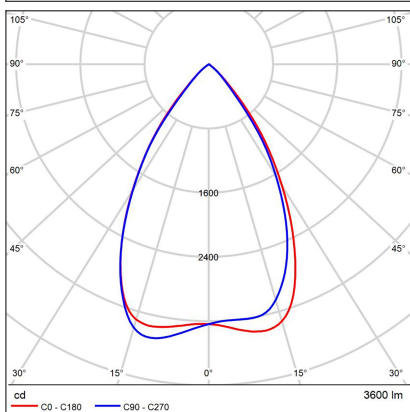

LINO LASER 120 P/N-Z, B

Code: 3312443

Color: BLACK / 9005

Material: ALUMINIUM/PMMA

Power: 24-32W

Color temperature: 4000K

Lumen output: 2880-3840lm

Efficacy: 120lm/W

Color rendering index: 90+

SDCM: < 3

Light beam angle: 65°

Unified Glare Rating: <16

Light Source: LED

Dimmable: ON/OFF

LED lifetime: L80B20 50.000h

Driver: 500-700 mA

Voltage / Frequency: 220-240V/50-60Hz

Dimensions luminaire: 1200x65x85 mm

Product weight kg: 3,2 kg

Packing carton: 1

Length suspension: 2500 mm

Package dimensions: 1250x100x130 mm

SK

Lineárne závesné svietidlo určené pre montáž do interiéru. Svetelný zdroj - SMD LED diódy. Štíhly dizajn s bezskrútkovými koncovkami. Svietidlo má mimoriadne nízke UGR. Svietidlo je vyrobené z hliníka. K dispozícii v čiernej farbe. Použitie - všeobecné osvetlenie určené pre obytné alebo komerčné priestory (izby, spálne, šatníky, vstupné priestory, kuchyňa, recepcie, kancelárie).