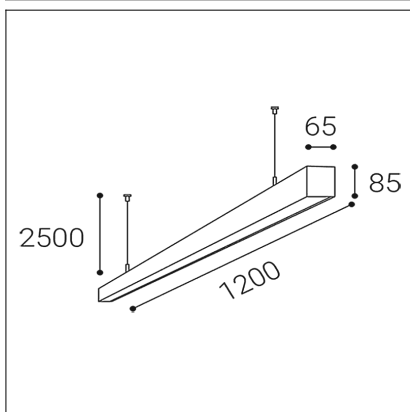

LINO LASER 120 P/N-Z, B

Code: 3312443

Color: BLACK / 9005

Material: ALUMINIUM/PMMA

Power: 24-32W

Color temperature: 4000K

Lumen output: 2880-3840lm

Efficacy: 120lm/W

Voltage / Frequency: 220-240V/50-60Hz

Dimensions luminaire: 1200x65x85 mm

Product weight kg: 3,2 kg

Packing carton: 1

Length suspension: 2500 mm

Package dimensions: 1250x100x130 mm

SK

Lineárne závesné svietidlo určené pre montáž do interiéru. Svetelný zdroj - SMD LED diódy. Štíhly dizajn s bezskrútkovými koncovkami. Svietidlo má mimoriadne nízke UGR. Svietidlo je vyrobené z hliníka. K dispozícii v čiernej farbe. Použitie - všeobecné osvetlenie určené pre obytné alebo komerčné priestory (izby, spálne, šatníky, vstupné priestory, kuchyňa, recepcie, kancelárie).