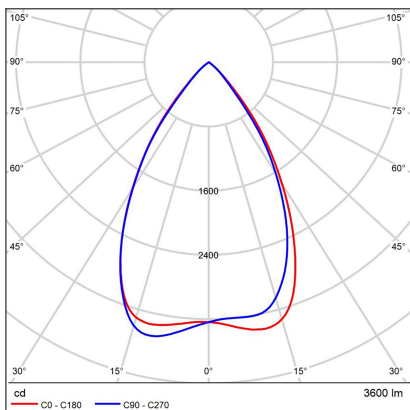

LINO LASER 120 P/N-Z, B

Code: 3312443D

Color: BLACK / 9005

Material: ALUMINIUM/PMMA

Power: 32W

Color temperature: 4000K

Lumen output: 3840lm

Efficacy: 120lm/W

Voltage / Frequency: 220-240V/50-60Hz

Dimensions luminaire: 1200x65x85 mm

Product weight kg: 3,2 kg

Packing carton: 1

Length suspension: 2500 mm

Package dimensions: 1250x100x130 mm

SK

Lineárne závesné svietidlo určené pre montáž do interiéru. Svetelný zdroj - SMD LED diódy. Štíhly dizajn s bezšrutkovými koncovkami. Svietidlo má mimoriadne nízke UGR. Svietidlo je vyrobené z hliníka. K dispozícii v čiernej farbe. Použitie - všeobecné osvetlenie určené pre obytné alebo komerčné priestory (izby, spálne, šatníky, vstupné priestory, kuchyňa, recepcie, kancelárie).