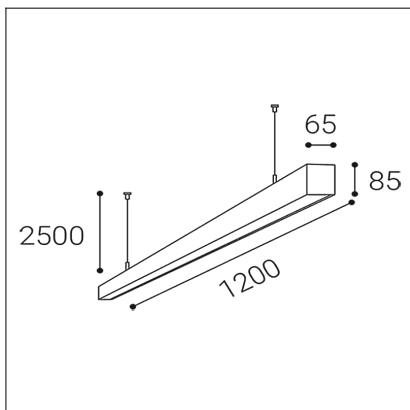

LINO LASER 120 P/N-Z, B

Code: 3312443D

Color: BLACK / 9005

Material: ALUMINIUM/PMMA

Power: 32W

Color temperature: 4000K

Lumen output: 3840lm

Efficacy: 120lm/W

Voltage / Frequency: 220-240V/50-60Hz

Dimensions luminaire: 1200x65x85 mm

Product weight kg: 3,2 kg

Packing carton: 1

Length suspension: 2500 mm

Package dimensions: 1250x100x130 mm

SK

Lineárne závesné svietidlo určené pre montáž do interiéru. Svetelný zdroj - SMD LED diódy. Štíhly dizajn s bezšrutkovými koncovkami. Svietidlo má mimoriadne nízke UGR. Svietidlo je vyrobené z hliníka. K dispozícii v čiernej farbe. Použitie - všeobecné osvetlenie určené pre obytné alebo komerčné priestory (izby, spálne, šatníky, vstupné priestory, kuchyňa, recepcie, kancelárie).