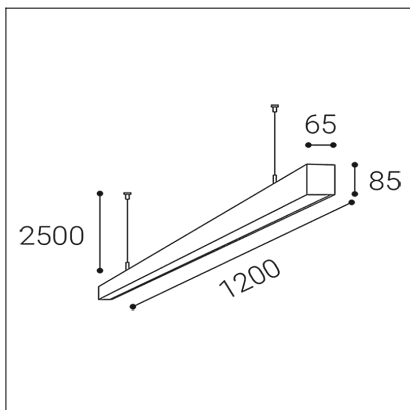

LINO LASER 120 P/N-Z, B

Code: 3312443D

Color: BLACK / 9005

Material: ALUMINIUM/PMMA

Power: 32W

Color temperature: 4000K

Lumen output: 3840lm

Efficacy: 120lm/W

Voltage / Frequency: 220-240V/50-60Hz

Dimensions luminaire: 1200x65x85 mm

Product weight kg: 3,2 kg

Packing carton: 1

Length suspension: 2500 mm

Package dimensions: 1250x100x130 mm

SK

Lineárne závesné svietidlo určené pre montáž do interiéru. Svetelný zdroj - SMD LED diódy. Štíhly dizajn s bezskrútkovými koncovkami. Svietidlo má mimoriadne nízke UGR. Svietidlo je vyrobené z hliníka. K dispozícii v čiernej farbe. Použitie - všeobecné osvetlenie určené pre obytné alebo komerčné priestory (izby, spálne, šatníky, vstupné priestory, kuchyňa, recepcie, kancelárie).