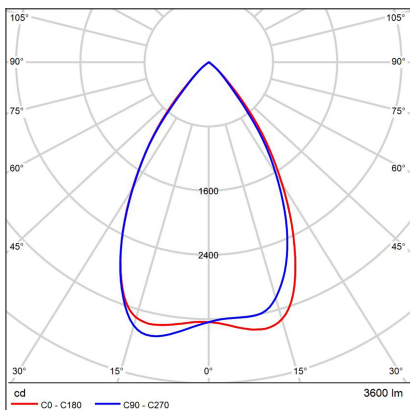

LINO LASER 120 P/N-Z, B

Code: 3312443D

Color: BLACK / 9005

Material: ALUMINIUM/PMMA

Power: 32W

Color temperature: 4000K

Lumen output: 3840lm

Efficacy: 120lm/W

Voltage / Frequency: 220-240V/50-60Hz

Dimensions luminaire: 1200x65x85 mm

Product weight kg: 3,2 kg

Packing carton: 1

Length suspension: 2500 mm

Package dimensions: 1250x100x130 mm

SK

Lineárne závesné svietidlo určené pre montáž do interiéru. Svetelný zdroj - SMD LED diódy. Štíhly dizajn s bezskrútkovými koncovkami. Svietidlo má mimoriadne nízke UGR. Svietidlo je vyrobené z hliníka. K dispozícii v čiernej farbe. Použitie - všeobecné osvetlenie určené pre obytné alebo komerčné priestory (izby, spálne, šatníky, vstupné priestory, kuchyňa, recepcie, kancelárie).