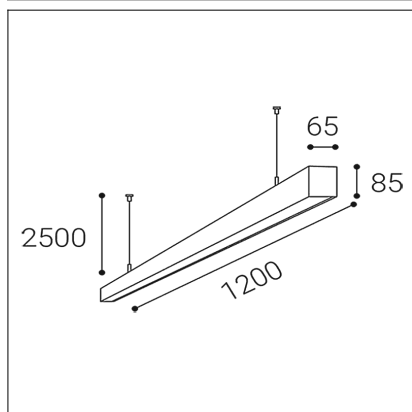

LINO LASER 120 P/N-Z, B

Code: 3312433

Color: BLACK / 9005

Material: ALUMINIUM/PMMA

Power: 24-32W

Color temperature: 3000K

Lumen output: 2880-3840lm

Efficacy: 120lm/W

Voltage / Frequency: 220-240V/50-60Hz

Dimensions luminaire: 1200x65x85 mm

Product weight kg: 3,2 kg

Packing carton: 1

Length suspension: 2500 mm

Package dimensions: 1250x100x130 mm

SK

Lineárne závesné svietidlo určené pre montáž do interiéru. Svetelný zdroj - SMD LED diódy. Štíhly dizajn s bezskrútkovými koncovkami. Svietidlo má mimoriadne nízke UGR. Svietidlo je vyrobené z hliníka. K dispozícii v čiernej farbe. Použitie - všeobecné osvetlenie určené pre obytné alebo komerčné priestory (izby, spálne, šatníky, vstupné priestory, kuchyňa, recepcie, kancelárie).