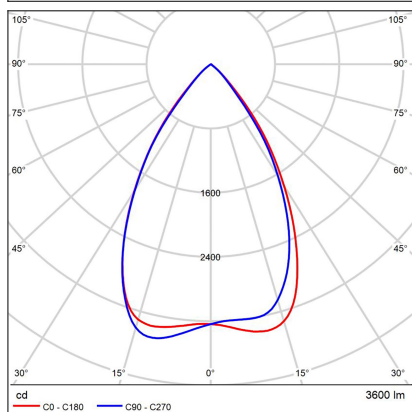

LINO LASER 120 P/N-Z, B

Code: 3312433

Color: BLACK / 9005

Material: ALUMINIUM/PMMA

Power: 24-32W

Color temperature: 3000K

Lumen output: 2880-3840lm

Efficacy: 120lm/W

Color rendering index: 90+

SDCM: < 3

Light beam angle: 65°

Unified Glare Rating: <16

Light Source: LED

Dimmable: ON/OFF

LED lifetime: L80B20 50.000h

Driver: 500-700 mA

Voltage / Frequency: 220-240V/50-60Hz

Dimensions luminaire: 1200x65x85 mm

Product weight kg: 3,2 kg

Packing carton: 1

Length suspension: 2500 mm

Package dimensions: 1250x100x130 mm

SK

Lineárne závesné svietidlo určené pre montáž do interiéru. Svetelný zdroj - SMD LED diódy. Štíhly dizajn s bezskrútkovými koncovkami. Svietidlo má mimoriadne nízke UGR. Svietidlo je vyrobené z hliníka. K dispozícii v čiernej farbe. Použitie - všeobecné osvetlenie určené pre obytné alebo komerčné priestory (izby, spálne, šatníky, vstupné priestory, kuchyňa, recepcie, kancelárie).